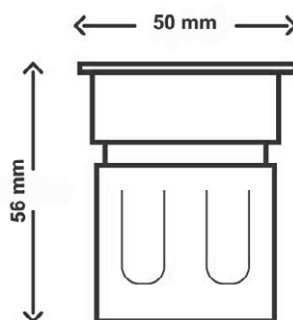

LED MODULES 8W

Alle modules zijn dimbaar i.c.m. alle gangbare dimmers, zoals Jung tronicdimmer type 243EX. Kijk op onze website voor een compleet dimmer overzicht. De module levert perfecte kleurweergave dankzij de hoge CRI waarde (>90).

Naast de standaard dimbare driver (IL-DC9D) kan ook gekozen worden voor een 1-10V dimbare driver (IL-MC9-1-10) of een Dali dimbare driver (IL-MC9DALI).

MODULE 8W 24GR.

2700K WARM	8 WATT	600 LUMEN	24 GRADEN
CD 2429	CRI 92	PF >0.90	50.000 UUR
	VAC 230	energy A	V5 JAAR

ARTIKEL	OMSCHRIJVING	EAN CODE
IL-MC924C	LED Module 9W 24gr dimbaar Camita 2.700K CRI>90	08717438667157
IL-DC9D	LED Driver dimbaar 230V/180mA Camita IP20	08717438667188
IL-MC9-1-10	LED Driver 1-10 volt 230V dimbaar Camita IP20	08717438669212
IL-MC9DALI	LED Module/Downlight driver DALI 220-240V dimbaar Camita IP20	08717438669229