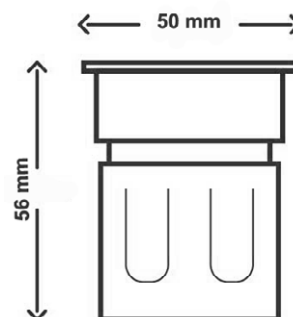

MODULE 8W 36GR.

2700K WARM	8,5 WATT	600 LUMEN	CD 1235
3000K WARM	8 WATT	625 LUMEN	CD 1420
4000K COOL	8 WATT	686 LUMEN	CD 1559
36 GRADEN	CRI 92	PF >0.90	50.000 UUR
	VAC 230	energy A	V5 JAAR

ARTIKEL	OMSCHRIJVING	EAN CODE
IL-MC936C	LED Module 8,5W 36gr dimbaar Camita 2.700K CRI>90	08717438667164
IL-MC936K3C	LED Module 9W 36gr dimbaar Camita 3.000K CRI>90	08719214370015
IL-MC936K4C	LED Module 9W 36gr dimbaar Camita 4.000K CRI>90	08719214370022
IL-DC9D	LED Driver dimbaar 230V/180mA Camita IP20	08717438667188
IL-MC9-1-10	LED Driver 1-10 volt 230V dimbaar Camita IP20	08717438669212
IL-MC9DALI	LED Module/Downlight driver DALI 220-240V dimbaar Camita IP20	08717438669229