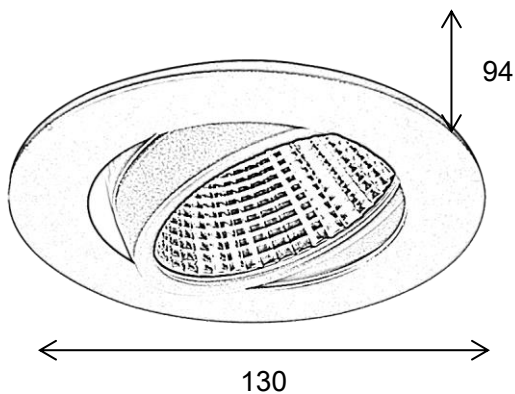

Ledmodules

Dimbaar (Optioneel)

LDT – IES Files

Op aanvraag verkrijgbaar

Ø115 x h94mm

*Voorzien van laatste generatie Philips LED module, voor wattage zie productspecificatie op onze website