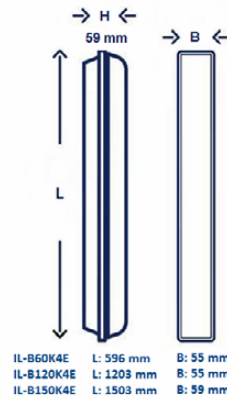

## BUDGET LINEAR LED BATTEN

De budget LED batten is verkrijgbaar in drie maten; 60cm, 120cm en 150cm. De armaturen zijn ideaal voor toepassing in o.a. galerijen, kelderboxen, scholen, tussenruimtes, in nissen of als koofverlichting.