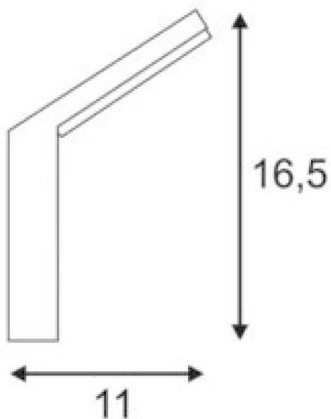

## NORDI

outdoor wandlamp, led, 3000K, antraciet, 9W

Artikelnummer	232905
LBS-code	SMD LED
Aantal lichtbronnen	48
Max. vermogen	9 watt
Lichtbron	SMD led
LVC-type 1	direct
LVC-type 3	as-symmetrisch
Voedingsmogelijkheid	Nee
Inclusief lichtbron	Nee
Breedte	10 cm
Hoogte	16.5 cm
Diepte	11 cm
Nettogewicht	0.421 kg
Brutogewicht	0.506 kg
Spanning	220-240 ~50/60 volt
Beschermingsklasse	I
Beschermingsgraad	IP 44
Stralingshoek	120 Graden
Materiaal	Aluminium
Kleur	antraciet
Montagewijze	Wandopbouw
Gemiddelde levensduur	25000 uur
Kleurtemperatuur	3000 kelvin
Kleurweergave-index (CRI)	80
Lichtstroom	500 lm
Energie-efficiëntieklasse	A++
fastCalcEnabled	Nee

De puristisch gehouden wandlamp is met warmwitte SMD leds uitgerust en produceert een homogene en vlakke belichting. Deze wordt direct op 230 V netspanning aangesloten.