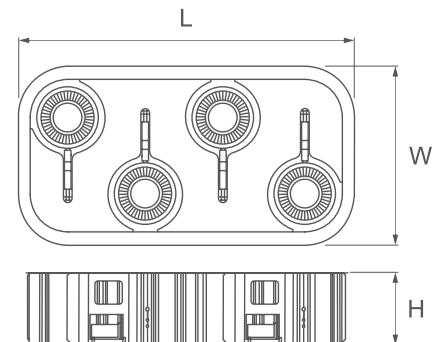

Code	Beam angle	Power LED [W]	Luminaire power [W]	Lumen LED [lm]	Lumen luminaire [lm]	Efficacy [lm/W]	Colour temperature [K]	CRI/Ra
22001X.5L401.3X5	24°	4x17,5	83	4x1560	6240	75	4000	92
22001X.5L402.3X5	24°	4x17,5	83	4x1430	5720	69	3000	92
22001X.5L403.3X5	40°	4x17,5	83	4x1560	6240	75	4000	92
22001X.5L404.3X5	40°	4x17,5	83	4x1430	5720	69	3000	92

22001 1 .5L101.3 1

- Colour of decorative elements
- 1 ■ pink
 - 2 ■ red
 - 3 ■ green
 - 4 ■ blue
 - 5 ■ yellow
 - 6 white
 - 7 black
- Body colour
- 1 white
 - 3 black

Code	Dimensions [mm] L W H	Pallet quantity	Quantity in package	Net weight [kg]
22001X.5L401.3X5	652 348 144	16	1	7.3
22001X.5L402.3X5	652 348 144	16	1	7.3
22001X.5L403.3X5	652 348 144	16	1	7.3
22001X.5L404.3X5	652 348 144	16	1	7.3