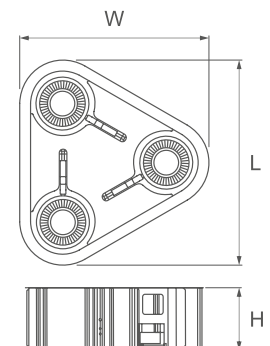

Code	Beam angle	Power LED [W]	Luminaire power [W]	Lumen LED [lm]	Lumen luminaire [lm]	Efficacy [lm/W]	Colour temperature [K]	CRI/Ra
22001X.5L301.3X3	24°	3x17,5	62	3x1560	4680	75	4000	92
22001X.5L302.3X3	24°	3x17,5	62	3x1430	4290	69	3000	92
22001X.5L303.3X3	40°	3x17,5	62	3x1560	4680	75	4000	92
22001X.5L304.3X3	40°	3x17,5	62	3x1430	4290	69	3000	92

22001 .5L101.3 1

Colour of decorative elements

- 1 ■ pink
- 2 ■ red
- 3 ■ green
- 4 ■ blue
- 5 ■ yellow
- 6 white
- 7 black

Body colour

- 1 white
- 3 black

Code	Dimensions [mm] L W H	Pallet quantity	Quantity in package	Net weight [kg]
22001X.5L301.3X3	428 464 144	20	1	6.0
22001X.5L302.3X3	428 464 144	20	1	6.0
22001X.5L303.3X3	428 464 144	20	1	6.0
22001X.5L304.3X3	428 464 144	20	1	6.0