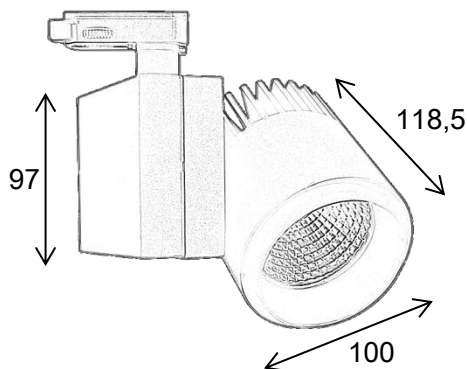

Lichtsterkte

- 1100lm
- 2000lm
- 3000lm

Hogere of specifieke lumen output op aanvraag