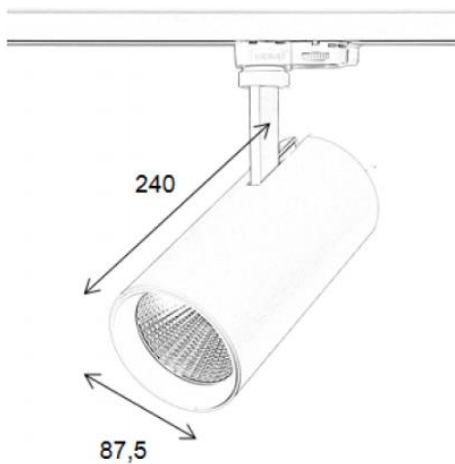

Lichtsterkte

- 1100lm
- 2000lm
- 3000lm

Hogere of specifieke lumen output op aanvraag