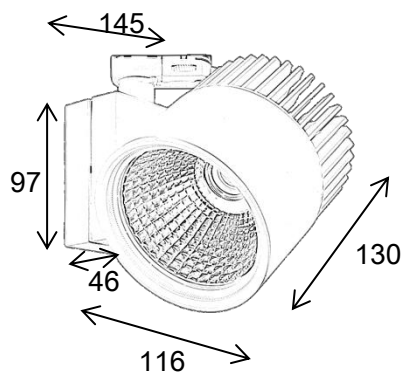

Lichtsterkte

- 1100lm
- 2000lm
- 3000lm
- 4500lm

Hogere of specifieke lumen output op aanvraag