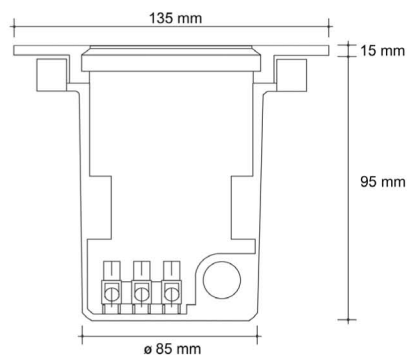

Aquadown mini Q ES50

Artikelnummer Omschrijving

2.03.0012	RVS half mat glas
2.03.0013*	RVS mat glas

* Op aanvraag leverbaar.