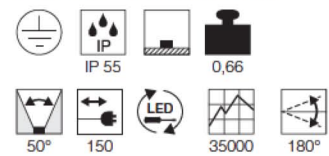

A - A++

NEW

**SYNA
LED**

- Hoogvolt led

Lichtbronspecificaties

Led 1x 8,6W 3000K CRI80

Productspecificaties

220-240V ~50/60Hz
 Systeemvermogen: 8,6W
 Materiaal: aluminium/glas
 L: 5,4 cm B: 14,5 cm H: 10 cm