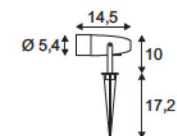

A - A++

NEW

**SYNA
LED**

- Hoogvolt led

Lichtbronspecificaties

Led 1x 8,6W 3000K CRI80

Productspecificaties

220-240V ~50/60Hz
 Systeemvermogen: 8,6W
 Materiaal: aluminium/glas
 L: 5,4 cm B: 14,5 cm H: 10 cm