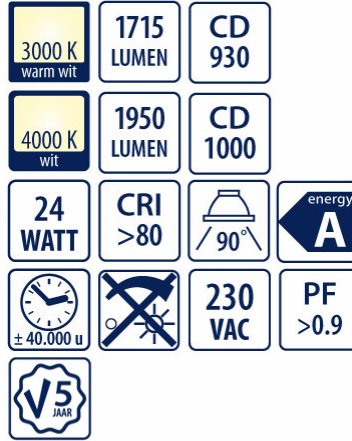

WAVES DOWNLIGHT 24W

Deze Waves downlight is de ideale vervanger voor de conventionele downlights dankzij de inbouwmaat en het unieke platte design. De Waves structuur in combinatie met een Camita lens in het midden van de downlight zorgt voor een goede lichtuittrede. Wordt geleverd inclusief driver.

WAVES DOWNLIGHT 24W Ø245MM 3.000K/4.000K

ARTIKEL	OMSCHRIJVING	EAN CODE		
IL-DW24100K3	LED Waves Downlight 24W 90gr Camita 3.000K IP20	08717438667737		
IL-DW24100K4	LED Waves Downlight 24W 90gr Camita 4.000K IP20	08717438668338		