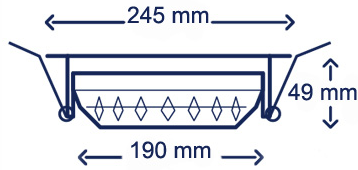

WAVES DOWNLIGHT 24W

Deze Waves downlight is de ideale vervanger voor de conventionele downlights dankzij de inbouwmaat en het unieke platte design. De Waves structuur in combinatie met een Camita lens in het midden van de downlight zorgt voor een goede lichtuittrede. Wordt geleverd inclusief driver.

WAVES DOWNLIGHT 24W Ø245MM 3.000K/4.000K

ARTIKEL	OMSCHRIJVING	EAN CODE		
IL-DW24100K3	LED Waves Downlight 24W 90gr Camita 3.000K IP20	08717438667737		
IL-DW24100K4	LED Waves Downlight 24W 90gr Camita 4.000K IP20	08717438668338		