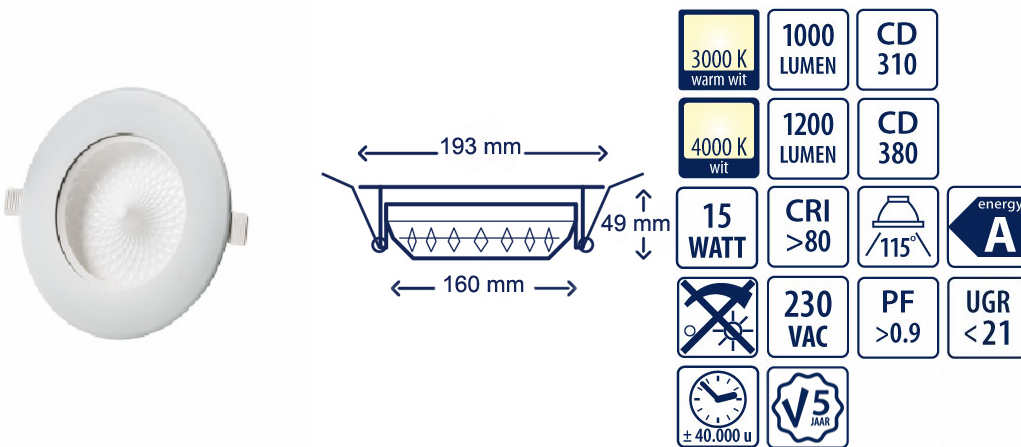

WAVES LED DOWNLIGHTS

Wie deze 6" Waves downlight van INTERLight ziet, zal het direct beamen: dit is een professionele LED-downlight die zich in alle opzichten kenmerkt door een bijzondere uitstraling. Het unieke 'Waves' reflector design en de hoge CRI (>80) zorgen ervoor dat de downlight niet verblindt en comfortabele verlichting levert. Maar bovenal onderscheidt de Waves downlight zich door het unieke platte design, hierdoor is de lichtbron goed te combineren met andere installaties in het plafond.

De Waves LED downlights zijn een duurzame en efficiënte vervanger voor de conventionele armaturen. De armaturen beschikken over een uitstekende maatvoering voor maintenance. Dankzij de snelkoppeling verbinding tussen de bijgeleverde driver en de downlight is de downlight eenvoudig te installeren. Na installatie gaat de downlight circa 40.000 uur mee; het telkens verwisselen van lichtbronnen is de komende jaren niet meer nodig!

Ideaal voor toepassing in kantoren, ontmoetingscentra, ziekenhuizen, gangen en alle andere plaatsen waar energiebesparing en hoge kwaliteit verlichting gewenst is.

WAVES DOWNLIGHT 15W

Deze Waves downlight is de ideale vervanger voor de conventionele downlights en voor de 2 x 18W CFL downlights dankzij de inbouwmaat en het unieke platte design. De Waves structuur zorgt voor een goede lichtuittrede. Wordt geleverd inclusief driver.

WAVES DOWNLIGHT 15W Ø190MM 3.000K/4.000K

ARTIKEL	OMSCHRIJVING	EAN CODE			
IL-DW15115K3	LED Waves Downlight 15W 115gr 3.000K IP20	0871743866720			
IL-DW15115K4	LED Waves Downlight 15W 115gr 4.000K IP20	08717438668321			