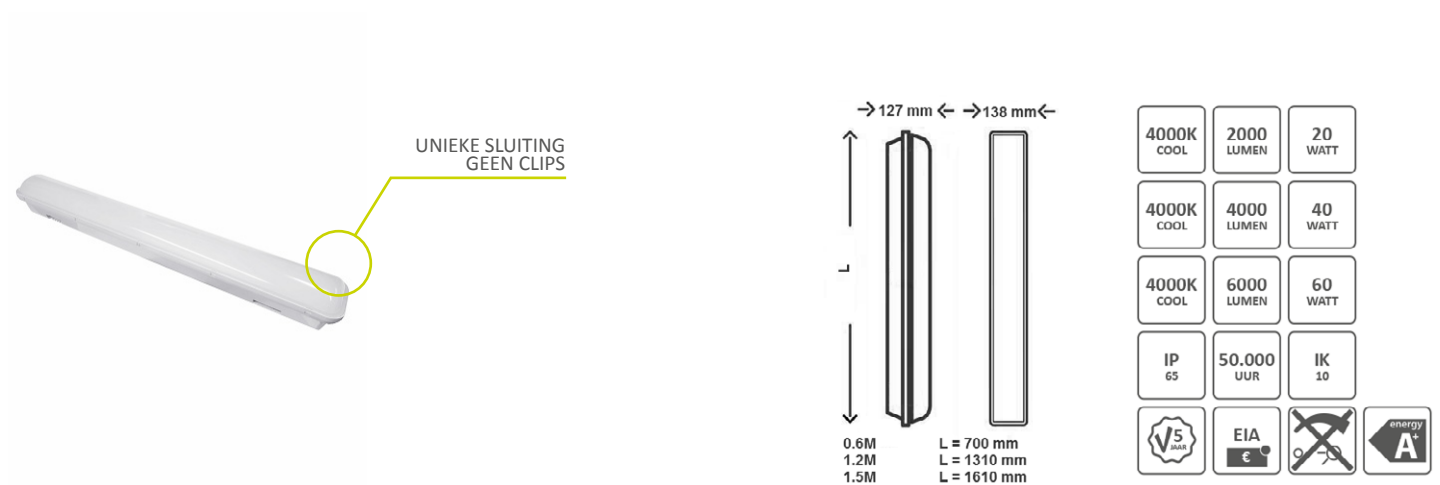

WATERPROOF LED ARMATUREN

De Waterproof LED armaturen zijn waterdicht en volledig beschermd tegen stof (IP65). Na het aansluiten van de voeding klikt u de kap van het armatuur eenvoudig vast. De kap is niet te openen zonder gereedschap en kan dus ook in openbare ruimtes worden toegepast.

Verkrijgbaar in drie maten; 60cm, 120cm en 150cm.

Perfect voor vervanging van TLD armaturen:

60cm vervangt 2 x 18W

120cm vervangt 2 x 36W

150cm vervangt 2 x 58W

Deze armaturen komen in aanmerking voor de Energie Investeringsaftrek (EIA).

WATERPROOF LED ARMATUREN

ARTIKEL	OMSCHRIJVING	EAN CODE
IL-WP6020K4	LED Waterdicht opbouw armatuur 20W 2.000lm 0,6m IP65	08719214374594
IL-WP12040K4	LED Waterdicht opbouw armatuur 40W 4.000lm 1,2m IP65	08719214374600
IL-WP15060K4	LED Waterdicht opbouw armatuur 60W 6.000lm 1,5m IP65	08719214374617