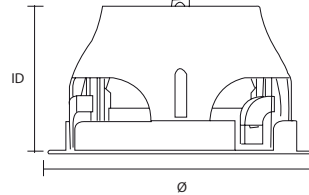

### VENUS 226/130 1100lm

ARTIKELNUMMER	OMSCHRIJVING	Ø	ZØ	ID	KG
8717696096317	VENUS 226/130 1100lm 830 ND GST18/3 IP44 WH	226	203	130	1,1
8717696096324	VENUS 226/130 1100lm 840 ND GST18/3 IP44 WH	226	203	130	1,1