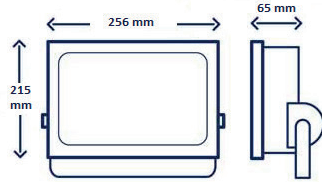

BUITENSCHIJNWERPER 50W 4.000K

ARTIKEL	OMSCHRIJVING	EAN CODE
IL-FB50WK4	LED Schijnwerper 50W 230V 4.000K IP66	08719214370084