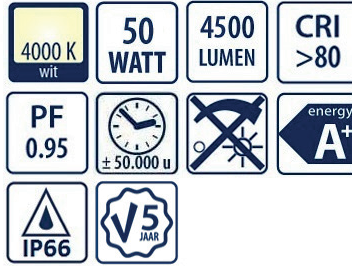

BUITENSCHIJNWERPER 20W 3.000K

ARTIKEL	OMSCHRIJVING	EAN CODE
IL-FB20WK3	LED Schijnwerper 20W 230V 3.000K IP66	08719214370060

BUITENSCHIJNWERPER 30W 3.000K

ARTIKEL	OMSCHRIJVING	EAN CODE
IL-FB30WK3	LED Schijnwerper 30W 230V 3.000K IP66	08719214370077

BUITENSCHIJNWERPER 50W 4.000K

ARTIKEL	OMSCHRIJVING	EAN CODE
IL-FB50WK4	LED Schijnwerper 50W 230V 4.000K IP66	08719214370084

BUITENSCHIJNWERPER 100W 4.000K

ARTIKEL	OMSCHRIJVING	EAN CODE
IL-FB100WK4	LED Schijnwerper 100W 230V 4.000K IP66	08719214370091

BUITENSCHIJNWERPER 200W 4.000K

ARTIKEL	OMSCHRIJVING	EAN CODE
IL-FB200WK4	LED Schijnwerper 200W 230V 4.000K IP66	08719214370107