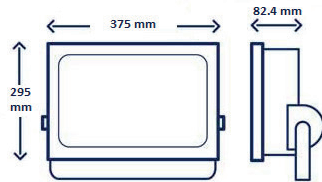

BUITENSCHIJNWERPER 100W 4.000K

ARTIKEL	OMSCHRIJVING	EAN CODE
IL-FB100WK4	LED Schijnwerper 100W 230V 4.000K IP66	08719214370091