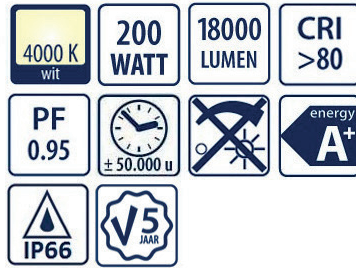

BUITENSCHIJNWERPER 20W 3.000K

ARTIKEL	OMSCHRIJVING	EAN CODE
IL-FB20WK3	LED Schijnwerper 20W 230V 3.000K IP66	08719214370060

BUITENSCHIJNWERPER 30W 3.000K

ARTIKEL	OMSCHRIJVING	EAN CODE
IL-FB30WK3	LED Schijnwerper 30W 230V 3.000K IP66	08719214370077

BUITENSCHIJNWERPER 50W 4.000K

ARTIKEL	OMSCHRIJVING	EAN CODE
IL-FB50WK4	LED Schijnwerper 50W 230V 4.000K IP66	08719214370084

BUITENSCHIJNWERPER 100W 4.000K

ARTIKEL	OMSCHRIJVING	EAN CODE
IL-FB100WK4	LED Schijnwerper 100W 230V 4.000K IP66	08719214370091

BUITENSCHIJNWERPER 200W 4.000K

ARTIKEL	OMSCHRIJVING	EAN CODE
IL-FB200WK4	LED Schijnwerper 200W 230V 4.000K IP66	08719214370107