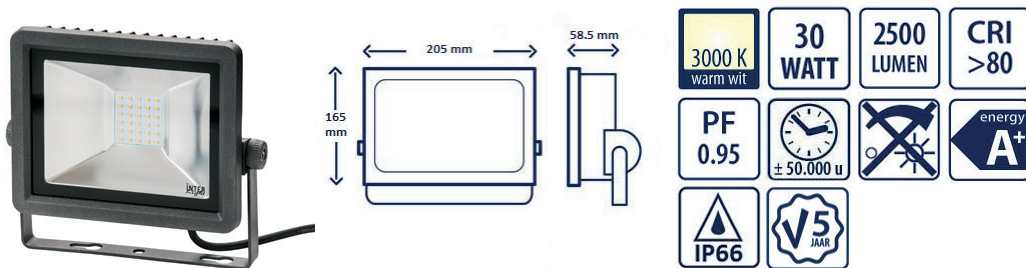

BUITENSCHIJNWERPER 20W 3.000K

ARTIKEL	OMSCHRIJVING	EAN CODE
IL-FB20WK3	LED Schijnwerper 20W 230V 3.000K IP66	08719214370060

BUITENSCHIJNWERPER 30W 3.000K

ARTIKEL	OMSCHRIJVING	EAN CODE
IL-FB30WK3	LED Schijnwerper 30W 230V 3.000K IP66	08719214370077

BUITENSCHIJNWERPER 50W 4.000K

ARTIKEL	OMSCHRIJVING	EAN CODE
IL-FB50WK4	LED Schijnwerper 50W 230V 4.000K IP66	08719214370084

BUITENSCHIJNWERPER 100W 4.000K

ARTIKEL	OMSCHRIJVING	EAN CODE
IL-FB100WK4	LED Schijnwerper 100W 230V 4.000K IP66	08719214370091

BUITENSCHIJNWERPER 200W 4.000K

ARTIKEL	OMSCHRIJVING	EAN CODE
IL-FB200WK4	LED Schijnwerper 200W 230V 4.000K IP66	08719214370107