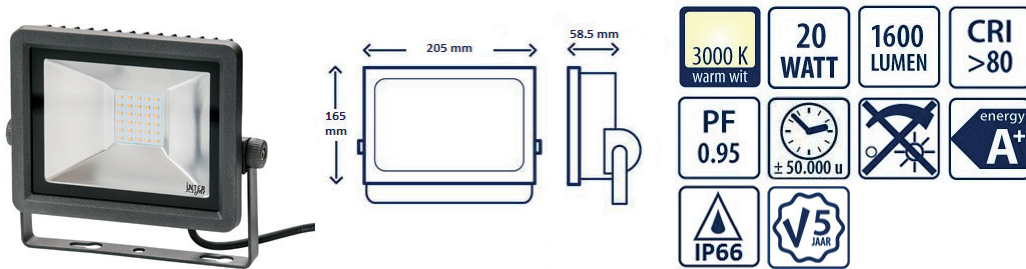

BUITENSCHIJNWERPER 20W 3.000K

ARTIKEL	OMSCHRIJVING	EAN CODE
IL-FB20WK3	LED Schijnwerper 20W 230V 3.000K IP66	08719214370060

BUITENSCHIJNWERPER 30W 3.000K

ARTIKEL	OMSCHRIJVING	EAN CODE
IL-FB30WK3	LED Schijnwerper 30W 230V 3.000K IP66	08719214370077

BUITENSCHIJNWERPER 50W 4.000K

ARTIKEL	OMSCHRIJVING	EAN CODE
IL-FB50WK4	LED Schijnwerper 50W 230V 4.000K IP66	08719214370084

BUITENSCHIJNWERPER 100W 4.000K

ARTIKEL	OMSCHRIJVING	EAN CODE
IL-FB100WK4	LED Schijnwerper 100W 230V 4.000K IP66	08719214370091

BUITENSCHIJNWERPER 200W 4.000K

ARTIKEL	OMSCHRIJVING	EAN CODE
IL-FB200WK4	LED Schijnwerper 200W 230V 4.000K IP66	08719214370107