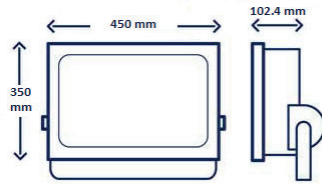

BUITENSCHIJNWERPER 200W 4.000K

ARTIKEL	OMSCHRIJVING	EAN CODE
IL-FB200WK4	LED Schijnwerper 200W 230V 4.000K IP66	08719214370107