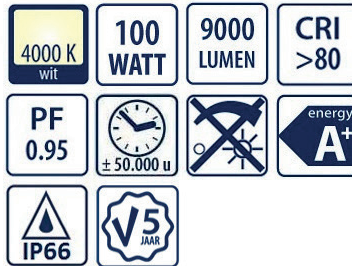

BUITENSCHIJNWERPER 20W 3.000K

ARTIKEL	OMSCHRIJVING	EAN CODE
IL-FB20WK3	LED Schijnwerper 20W 230V 3.000K IP66	08719214370060

BUITENSCHIJNWERPER 30W 3.000K

ARTIKEL	OMSCHRIJVING	EAN CODE
IL-FB30WK3	LED Schijnwerper 30W 230V 3.000K IP66	08719214370077

BUITENSCHIJNWERPER 50W 4.000K

ARTIKEL	OMSCHRIJVING	EAN CODE
IL-FB50WK4	LED Schijnwerper 50W 230V 4.000K IP66	08719214370084

BUITENSCHIJNWERPER 100W 4.000K

ARTIKEL	OMSCHRIJVING	EAN CODE
IL-FB100WK4	LED Schijnwerper 100W 230V 4.000K IP66	08719214370091

BUITENSCHIJNWERPER 200W 4.000K

ARTIKEL	OMSCHRIJVING	EAN CODE
IL-FB200WK4	LED Schijnwerper 200W 230V 4.000K IP66	08719214370107