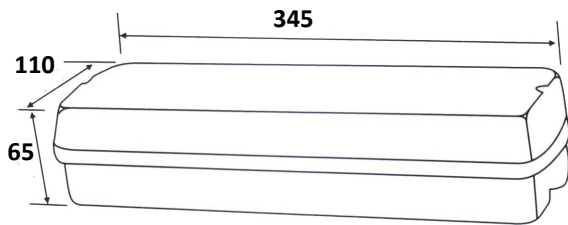

#### PRODUCT BESCHRIJVING

- Opbouw of inbouwarmatuur
- Led uitvoering
- Hoge efficiency
- IP 65 armatuur
- Kleur temperaturen 5000K standaard
- Zelfdragend uitklapbaar binnenwerk
- Met pictogram leesafstand 25 meter
- Eenvoudige aansluiting kroonsteen
- Eenvoudige montage
- Zowel opaal als prisma
- Hoge lichtopbrengst in NOOD 90%
- Lange levensduur > 50000 uur
- Garantie 5 jaar

#### ALGEMENE SPECIFICATIES

- Spanning - 220—240 Vac / 50-60Hz
- P nom. - 6watt
- Autonomie - > 3 uur
- Batterij - 6 volt Ni-Cd
- LED temp.max - 45 °C
- Afmeting - 345 x 110 x 65mm
- Lichtopbrengst - 200/300 Lumen NOOD/NET
- IP klasse - IP65
- Ingangen - wartelingangen aan alle zijden
- Kleur achterzijde - wit reflecterend
- PCB en componenten- Loodvrij ( ROHS )
- EN 60598-2-22/EN 61547

### Dubbelzijdige Pictokap overzicht

PICTOGRAM TYPE	Art.nr. Stickers
	PSL-01
	PSL-02
	PSL-03

Opaal dubbelzijdig pictokap

UNL011 Inbouwframe

UNL110 Hoekbeugel

PICTOGRAM TYPE	Art.nr. Stickers
	PSL-01
	PSL-02
	PSL-03