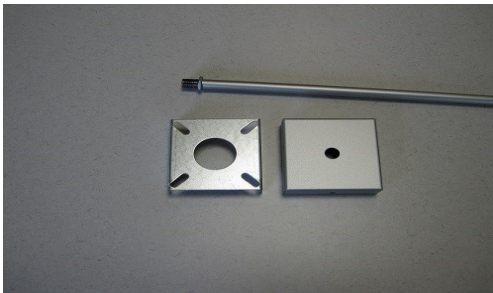

Mizar SP serie

LED Noodverlichting

PRODUCT BESCHRIJVING

- Fraai vormgegeven LED vluchtwegverlichting
- 3 kleuren leverbaar wit, zwart en grijs
- Leverbaar in enkelzijdig of dubbelzijdig pictogram
- Kleur temperatuur led 5000k
- Zowel inbouw als opbouw te leveren
- Simpel te monteren
- Lange levensduur > 50000 uur
- Garantie 5 jaar (excl. Batterij)
- Standaard plafond montage/vlakke wand montage/haakse wand montage en pendel montage aan ketting
- Made in Europe

Inbouwset wit en zwart inclusief lightpipe en klemveren.

JMS011 Inbouwset kleur wit

JMS011Z Inbouwset kleur zwart

Pendelset leverbaar in 2 lengtes

SP-014 Pendelset enkelstaaf 75cm grijs

SP-015 Pendelset enkelstaaf 150cm grijs