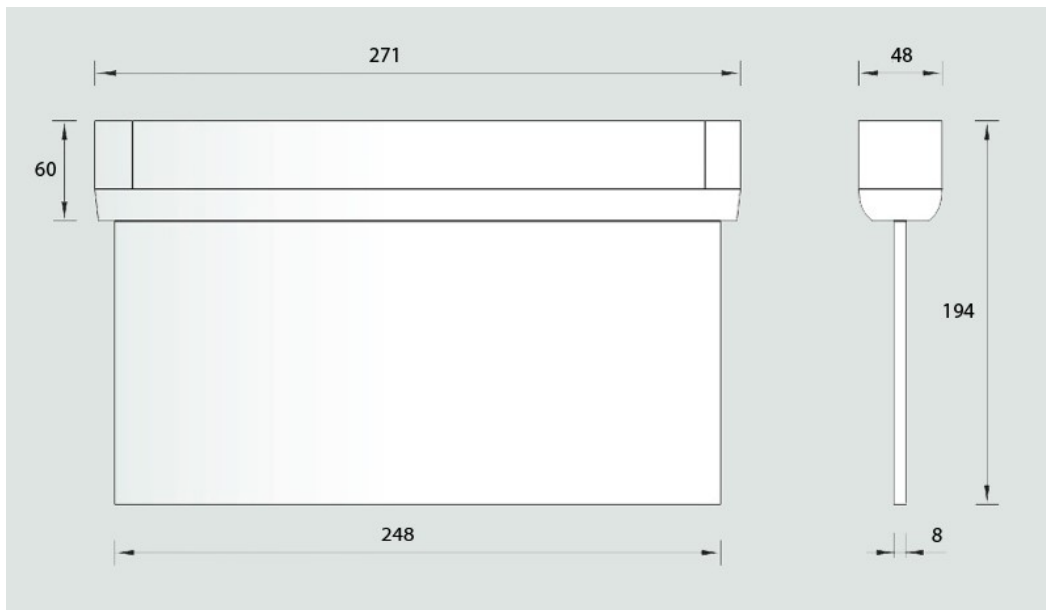

Artikel Nummer	Autotest	Voltage	AC of DC
JMS001 / 002 / 003 / 005 / 006 / 007 wit	Nee	230 Volt	AC
JMS001G / 002G / 003G / 005G / 006G / 007G grijs	Nee	230 Volt	AC
JMS001AT / 002AT / 003AT / 005AT / 006AT / 007AT Auto test	Ja	230 Volt	AC
8010210 / 8020210 / 8030210 / 8040210 / 8050210 / 8060210 zwart	Nee	230 Volt	AC

*Op aanvraag : Voltage 24 Volt AC/DC