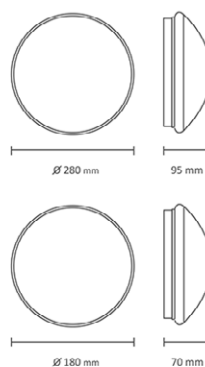

LED PLAFONNIERE IP44

Dit armatuur levert hoogwaardige verlichting bij een laag energieverbruik en heeft een lange levensduur. Het armatuur is gemaakt van polystyreen met een hoge lichtdoorlaatbaarheid. Het materiaal zorgt ervoor dat kleuren niet vervagen. De cover zorgt voor een zacht en homogeen lichtbeeld. Het design zorgt voor een goede warmteafvoer zodat de LED lang en stabiel zal branden. Het licht gaat direct aan. Er is geen flikkering en geen verblinding.

Dit product kent een breed toepassingsgebied: retail, hotels, restaurants en galerijen.

2700K WARM	620 LUMEN	8 WATT	PF >0.5
3000K WARM	924 LUMEN	12 WATT	PF >0.9
CRI >80	/120 GRADEN	30.000 UUR	IP 44
		VAC 230	

ARTIKEL	OMSCHRIJVING
IL-CLS180E	LED Ceiling Lighting Lamp 8W 3.000K IP44
IL-CLS280E	LED Ceiling Lighting Lamp 12W 3.000K IP44