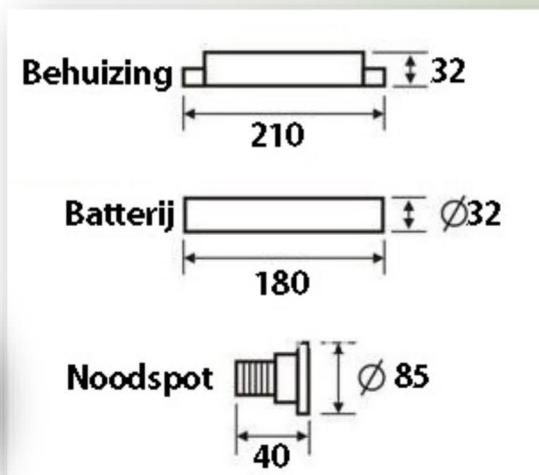

Specificaties :

⇒	Ingangsspanning	-	220 - 240 Vac
⇒	Frequentie	-	50/60 Hz
⇒	P nom.	-	2,2 Watt
⇒	Ledtype	-	3 watt led
⇒	Batterij	-	3,6 Volt / 3aH
⇒	Batterijtype	-	Ni-Cd Stick
⇒	Autonomie	-	> 1 uur
⇒	Oplaadtijd	-	24 uur
⇒	Ta	-	0 <> 40 gr.Celsius
⇒	Gatmaat	-	70 mm
⇒	Afdekmaat	-	85 mm
⇒	Hoogte Spot	-	40 mm
⇒	Materiaal	-	Aluminium en Polycarbonaat

Het product is vervaardigd van aluminium en hoogwaardig slagvast polycarbonaat. Wat een lange levensduur garandeert.

De montage is zeer eenvoudig, en snel uit te voeren. De ingebouwde veerdruk klem en trekontlasting voorziet in deze snelle eenvoudige montage.

Het product voldoet aan alle eisen die van toepassing op noodverlichting en vluchtwegaanduiding.

OPTIS - SERIE

JP-1W

Afstandstabel JP-1W Gemiddelde waarde 1,0 Lux				
Hoogte (mtr)	(mtr)		(mtr)	
2,0		2,75		5,5
2,5		3		6
2,8		3,25		6,5
3		3,25		6,5
3,5		3,25		6,5
4		3,50		7
4,5		3,50		7
5		3		6
7,0		2		4