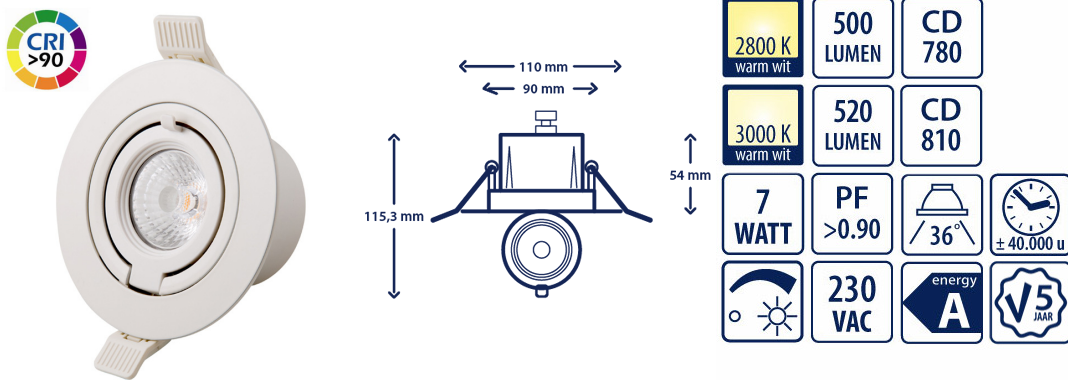

## MINI BANANA

Deze multifunctionele combi armaturen kunnen als spot of als downlighter worden toegepast. De mini banana heeft een witte kunststof buitenrand en is richtbaar. Dimbaar in combinatie met alle gangbare dimmers, zoals Jung tronicdimmer type 243EX. Wordt geleverd inclusief driver.

Met standaard een hoge kleurweergave (CRI > 0,90) met een hoog rendement. Compatibel met de meest gangbare fase aansnij- en afsnij-dimmers. Dimbaar van 10 tot 100%, zonder flickering. Voorzien van de gepatenteerde Camtia anti-verblindingsoptiek.

Ideaal voor indoor accent- en projectverlichting in o.a. winkels, musea, galeries, scholen, hotels en residentieel gebruik.

Voorzien van High Performance Solutions (HPS) techniek en COB LED - ca. 70% lumenbehoud. Geïntegreerde IC-voeding met beveiliging tegen kortsluiting. Bevat een polyfilm condensator, deze condensator is veel minder temperatuurgevoelig en bevordert de levensduur van de elektronica. Getest volgens EMC EN55015, EN61547, EN610000 en LVD EN60598.

### DOWNLIGHT SPOT MINI BANANA 7W Ø110MM 2.800K/3.000K

ARTIKEL	OMSCHRIJVING	EAN CODE	M.B.E.
IL-B736K28C	LED Downlight 7W 36gr mini banana Camita 2.800K CRI>90 IP20	08717438667379	1
IL-B736K3C	LED Downlight 7W 36gr mini banana Camita 3.000K CRI>90 IP20	08717438667386	1