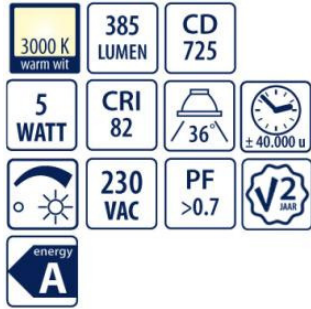

## IL-C5GD36K3

LED MR16 GU10 5W 36gr dimbaar 230VAC Camita 3.000K

**INTER**  
Light

### SPECIFICATIES

|                                |         |
|--------------------------------|---------|
| Nom. spanning [V]              | 220-240 |
| Spanningstype                  | AC      |
| Lampvermogen [W]               | 5       |
| Lichtstroom [lm]               | 385     |
| Lichtsterkte [cd]              | 725     |
| Kleurweergave-index            | 80-89   |
| Lampvorm                       | Overig  |
| Uitvoering glas/afdekking      | Helder  |
| Voet                           | GU10    |
| Kleur                          | Overig  |
| Lichtkleur categorie           | Warm    |
| Lichtkleur                     | 830     |
| Kleurtemperatuur [K]           | 3000    |
| Kleur bestuurbaar (RGB)        | Nee     |
| Dimbaar                        | Ja      |
| Straalhoek [°]                 | 36      |
| Diameter [mm]                  | 50      |
| Lengte [mm]                    | 52      |
| Beschermingsgraad (IP)         | IP20    |
| Energie-efficiëntieklasse      | A       |
| Gemiddelde nom. levensduur [h] | 40000   |