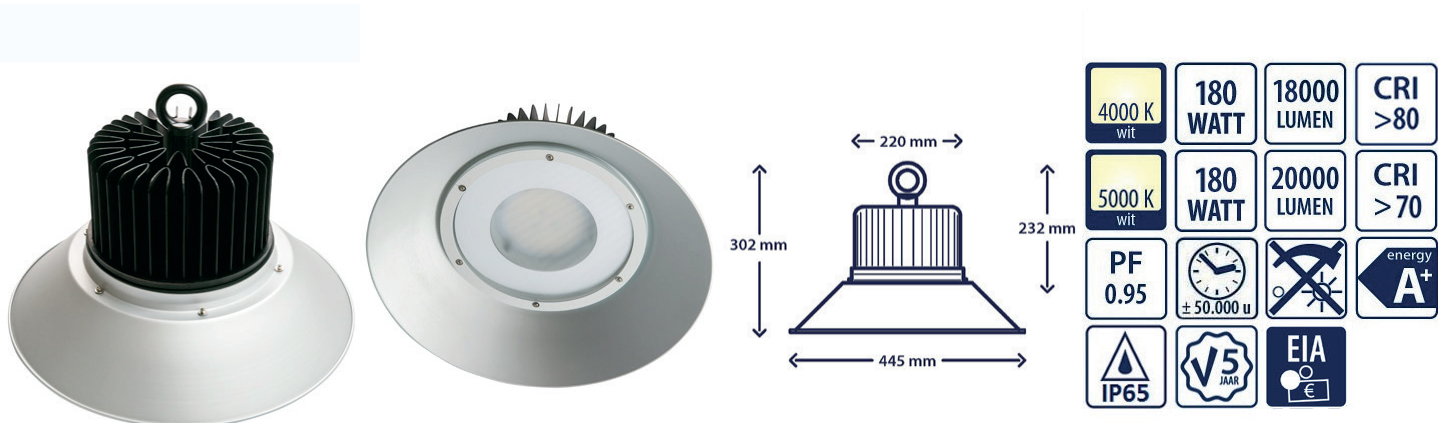

HIGHBAY 180W

ARTIKEL	OMSCHRIJVING	EAN CODE
IL-HB180K4C8	LED Highbay 180W 4.000K CRI>80 IP65	08717438669311
IL-HB180K5C7	LED Highbay 180W 5.000K CRI>70 IP65	08717438669328