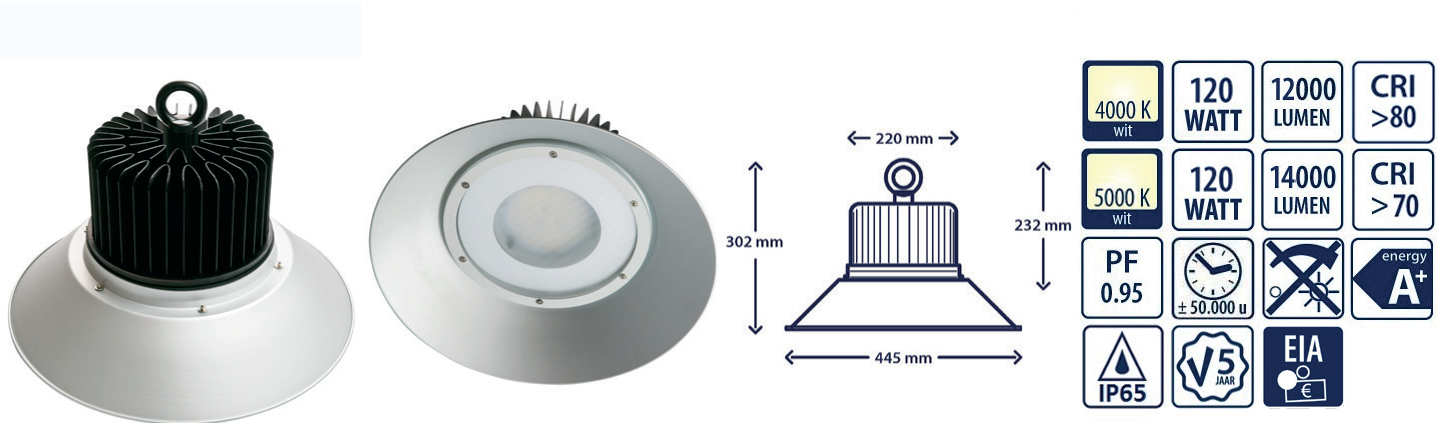

LED HIGHBAY ARMATUREN

INTERLight LED High Bay armaturen zijn een energiezuinig alternatief voor conventionele highbay armaturen.

De LED highbay armaturen zijn ideaal voor toepassing in het industrieel domein en in grote utiliteitsprojecten zoals beursgebouwen en sporthallen. Voor elke grote en hoge ruimte zijn de INTERLight LED highbay armaturen de oplossing.

Dankzij efficiëntie en de lange levensduur van de armaturen bespaart u op energiekosten, vermindert de CO2 uitstoot en zijn onderhoudskosten aanzienlijk lager.

HIGHBAY 120W

ARTIKEL	OMSCHRIJVING	EAN CODE
IL-HB120K4C8	LED Highbay 120W 4.000K CRI>80 IP65	08717438669298
IL-HB120K5C7	LED Highbay 120W 5.000K CRI>70 IP65	08717438669304