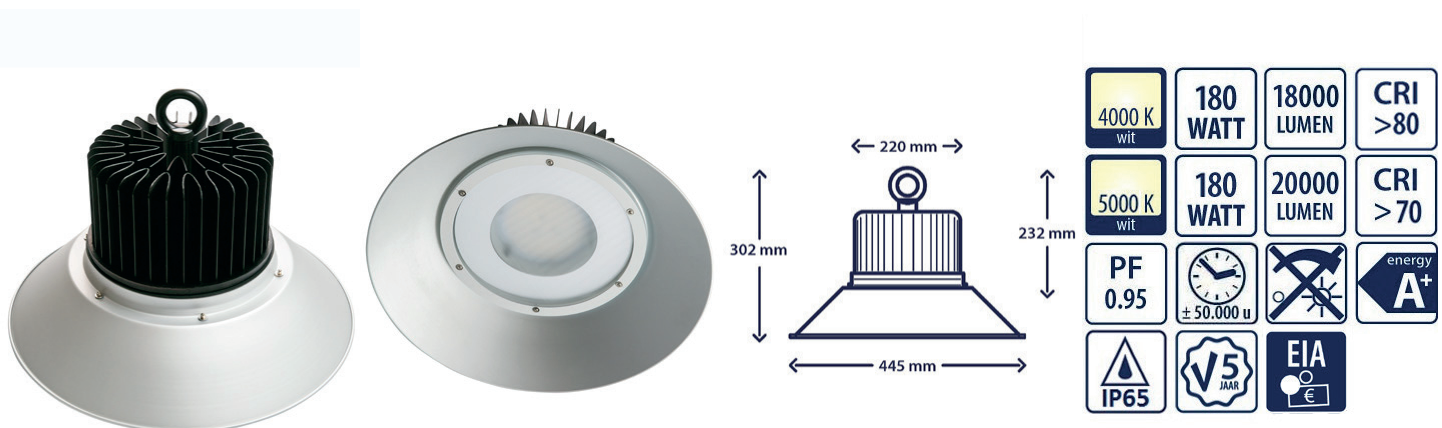

HIGHBAY 180W

ARTIKEL	OMSCHRIJVING	EAN CODE
IL-HB180K4C8	LED Highbay 180W 4.000K CRI>80 IP65	08717438669311
IL-HB180K5C7	LED Highbay 180W 5.000K CRI>70 IP65	08717438669328