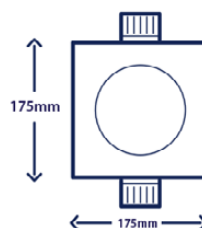

BASIS CONFIGURATIES MET 1-VOUDIG FRAME

NIEUW

ARTIKEL	OMSCHRIJVING	EAN CODE
IL-S1K3C36M2	Creator armatuur 1-voudig 2.000lm 36gr 3.000K ring zwart + driver	08719214372163
IL-S1K4C36M2	Creator armatuur 1-voudig 2.000lm 36gr 4.000K ring zwart + driver	08719214372170
IL-S1K3C36M4	Creator armatuur 1-voudig 4.000lm 36gr 3.000K ring zwart + driver	08719214372187
IL-S1K4C36M4	Creator armatuur 1-voudig 4.000lm 36gr 4.000K ring zwart + driver	08719214372194