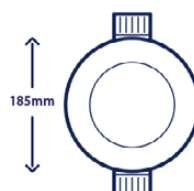

BASIS CONFIGURATIES MET ROND FRAME

Hieronder vindt u een greep uit ons nieuwe Creator assortiment. Stel met behulp van onze online tool uw persoonlijke spot samen. Kies uit verschillende lumenpacks, lichtkleuren en gradenbundels. De Creator spots zijn draaibaar en uittrekbaar, dus ideaal voor een gerichte uitlichting van bijvoorbeeld schappen, stellingen of wanddecoratie.