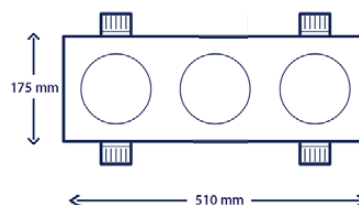

ARTIKEL	OMSCHRIJVING	EAN CODE
IL-S3K3C36M2	Creator armatuur 3-voudig 2.000lm 36gr 3.000K ring zwart + driver	08719214372248
IL-S3K4C36M2	Creator armatuur 3-voudig 2.000lm 36gr 4.000K ring zwart + driver	08719214372255
IL-S3K3C36M4	Creator armatuur 3-voudig 4.000lm 36gr 3.000K ring zwart + driver	08719214372262
IL-S3K4C36M4	Creator armatuur 3-voudig 4.000lm 36gr 4.000K ring zwart + driver	08719214372279