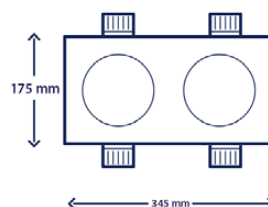

ARTIKEL	OMSCHRIJVING	EAN CODE
IL-S2K3C36M2	Creator armatuur 2-voudig 2.000lm 36gr 3.000K ring zwart + driver	08719214372200
IL-S2K4C36M2	Creator armatuur 2-voudig 2.000lm 36gr 4.000K ring zwart + driver	08719214372217
IL-S2K3C36M4	Creator armatuur 2-voudig 4.000lm 36gr 3.000K ring zwart + driver	08719214372224
IL-S2K4C36M4	Creator armatuur 2-voudig 4.000lm 36gr 4.000K ring zwart + driver	08719214372231