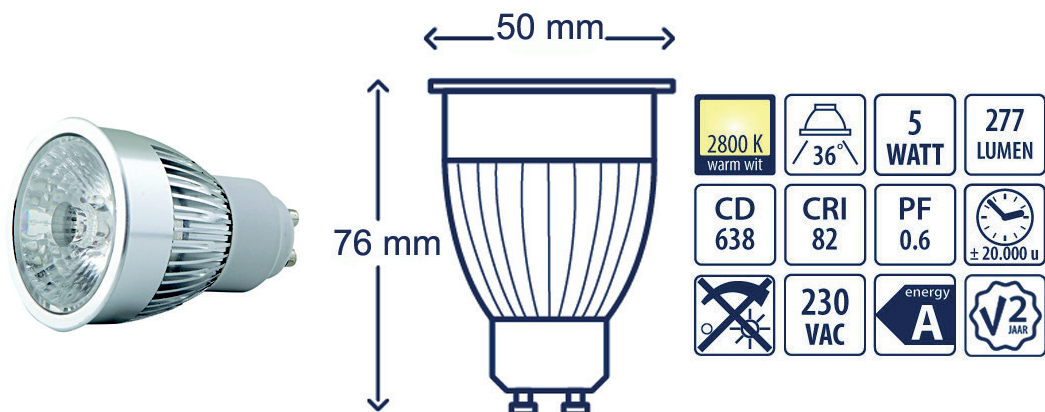

MR16 GU10 5W CAMITA

Deze lichtbron met Camita lens is voorzien van een Sharp LED - ca. 70% lumenbehoud, levensduur afhankelijk van de toepassing. Siligel zorgt voor een evenredige verdeling van de temperatuur op alle componenten, geen temperatuurpunt-belasting en milieuvriendelijk. Geïntegreerde IC-voeding met beveiliging tegen kortsluiting. Getest volgens EMC EN55015, EN61547, EN610000 en LVD EN60598.

ARTIKEL	OMSCHRIJVING	EAN CODE
IL-C6G36	LED MR16 GU10 5W 36gr 230V AC Camita 2.800K	08717438665207

MR16 OPTIEK CAMITA

Losse Camita optieken in 24, 36 of 60 graden voor IL-C5M36, IL-C6G36, IL-C6GD36, IL-C7GD36(K3/K4/W).