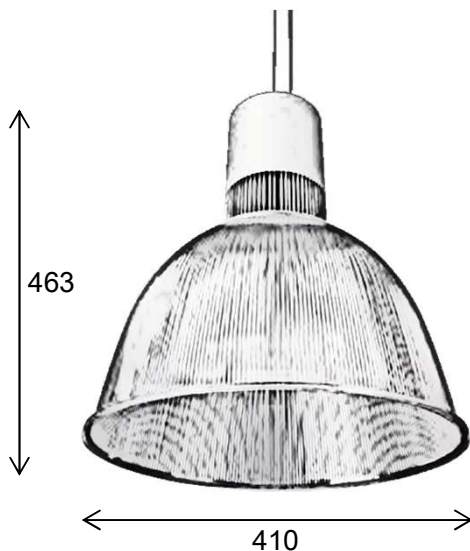

Datasheet

Alta LED Pendelarmatuur

LED Pendel met een industriële look, vervaardigd uit die-cast aluminium. Geleverd met een Ø400mm prima polycarbonaat kap. Pendellengte 3m.

Voorzien van een Philips Fortimo SLM* LED module en Philips Xitanium LED Driver.

Optioneel leverbaar met een 3-fase railadaptor.

5 jaar systeemgarantie op LED module en driver.

Kleuren

● Zwart

Lichtsterkte

- 1100lm
- 2000lm
- 3000lm
- 4500lm
- 6000lm

Hogere of specifieke lumen output op aanvraag

Algemeen

Lichtkleuren

Lichtbundels

Ledmodules