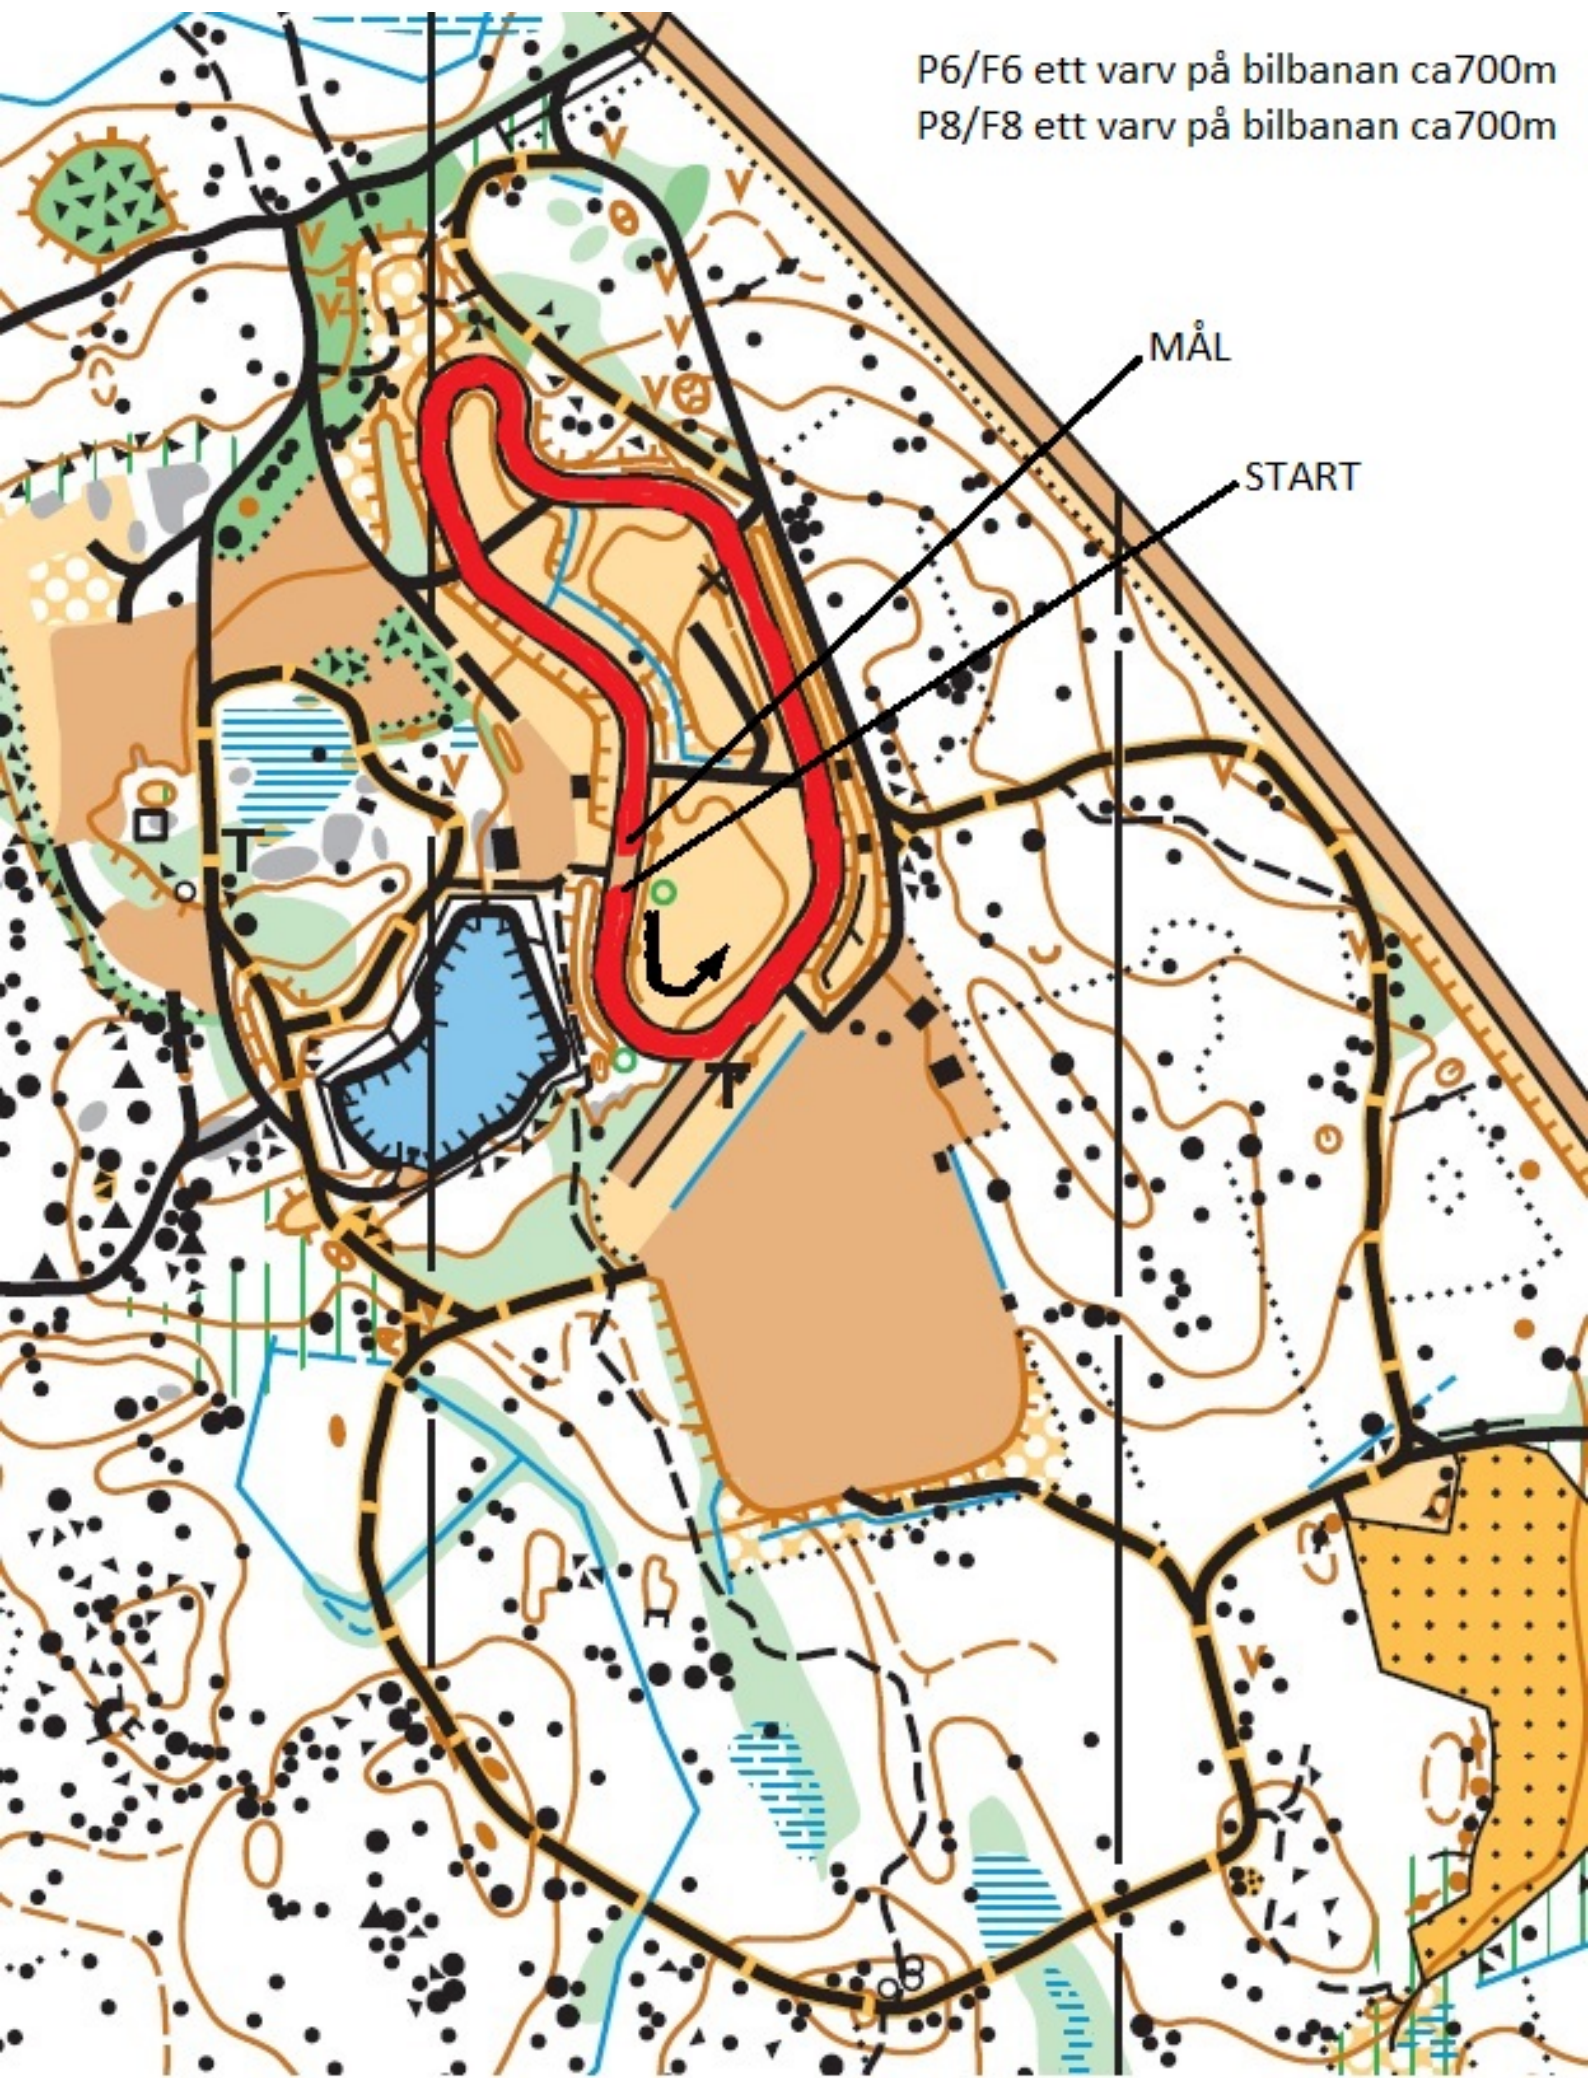

P6/F6 ett varv på bilbanan ca700m
P8/F8 ett varv på bilbanan ca700m

P10/F10 2km
P12/F12 2km

MÅL

START

P14/F14 3,3km
P16/F16 3,3km

MÅL
START