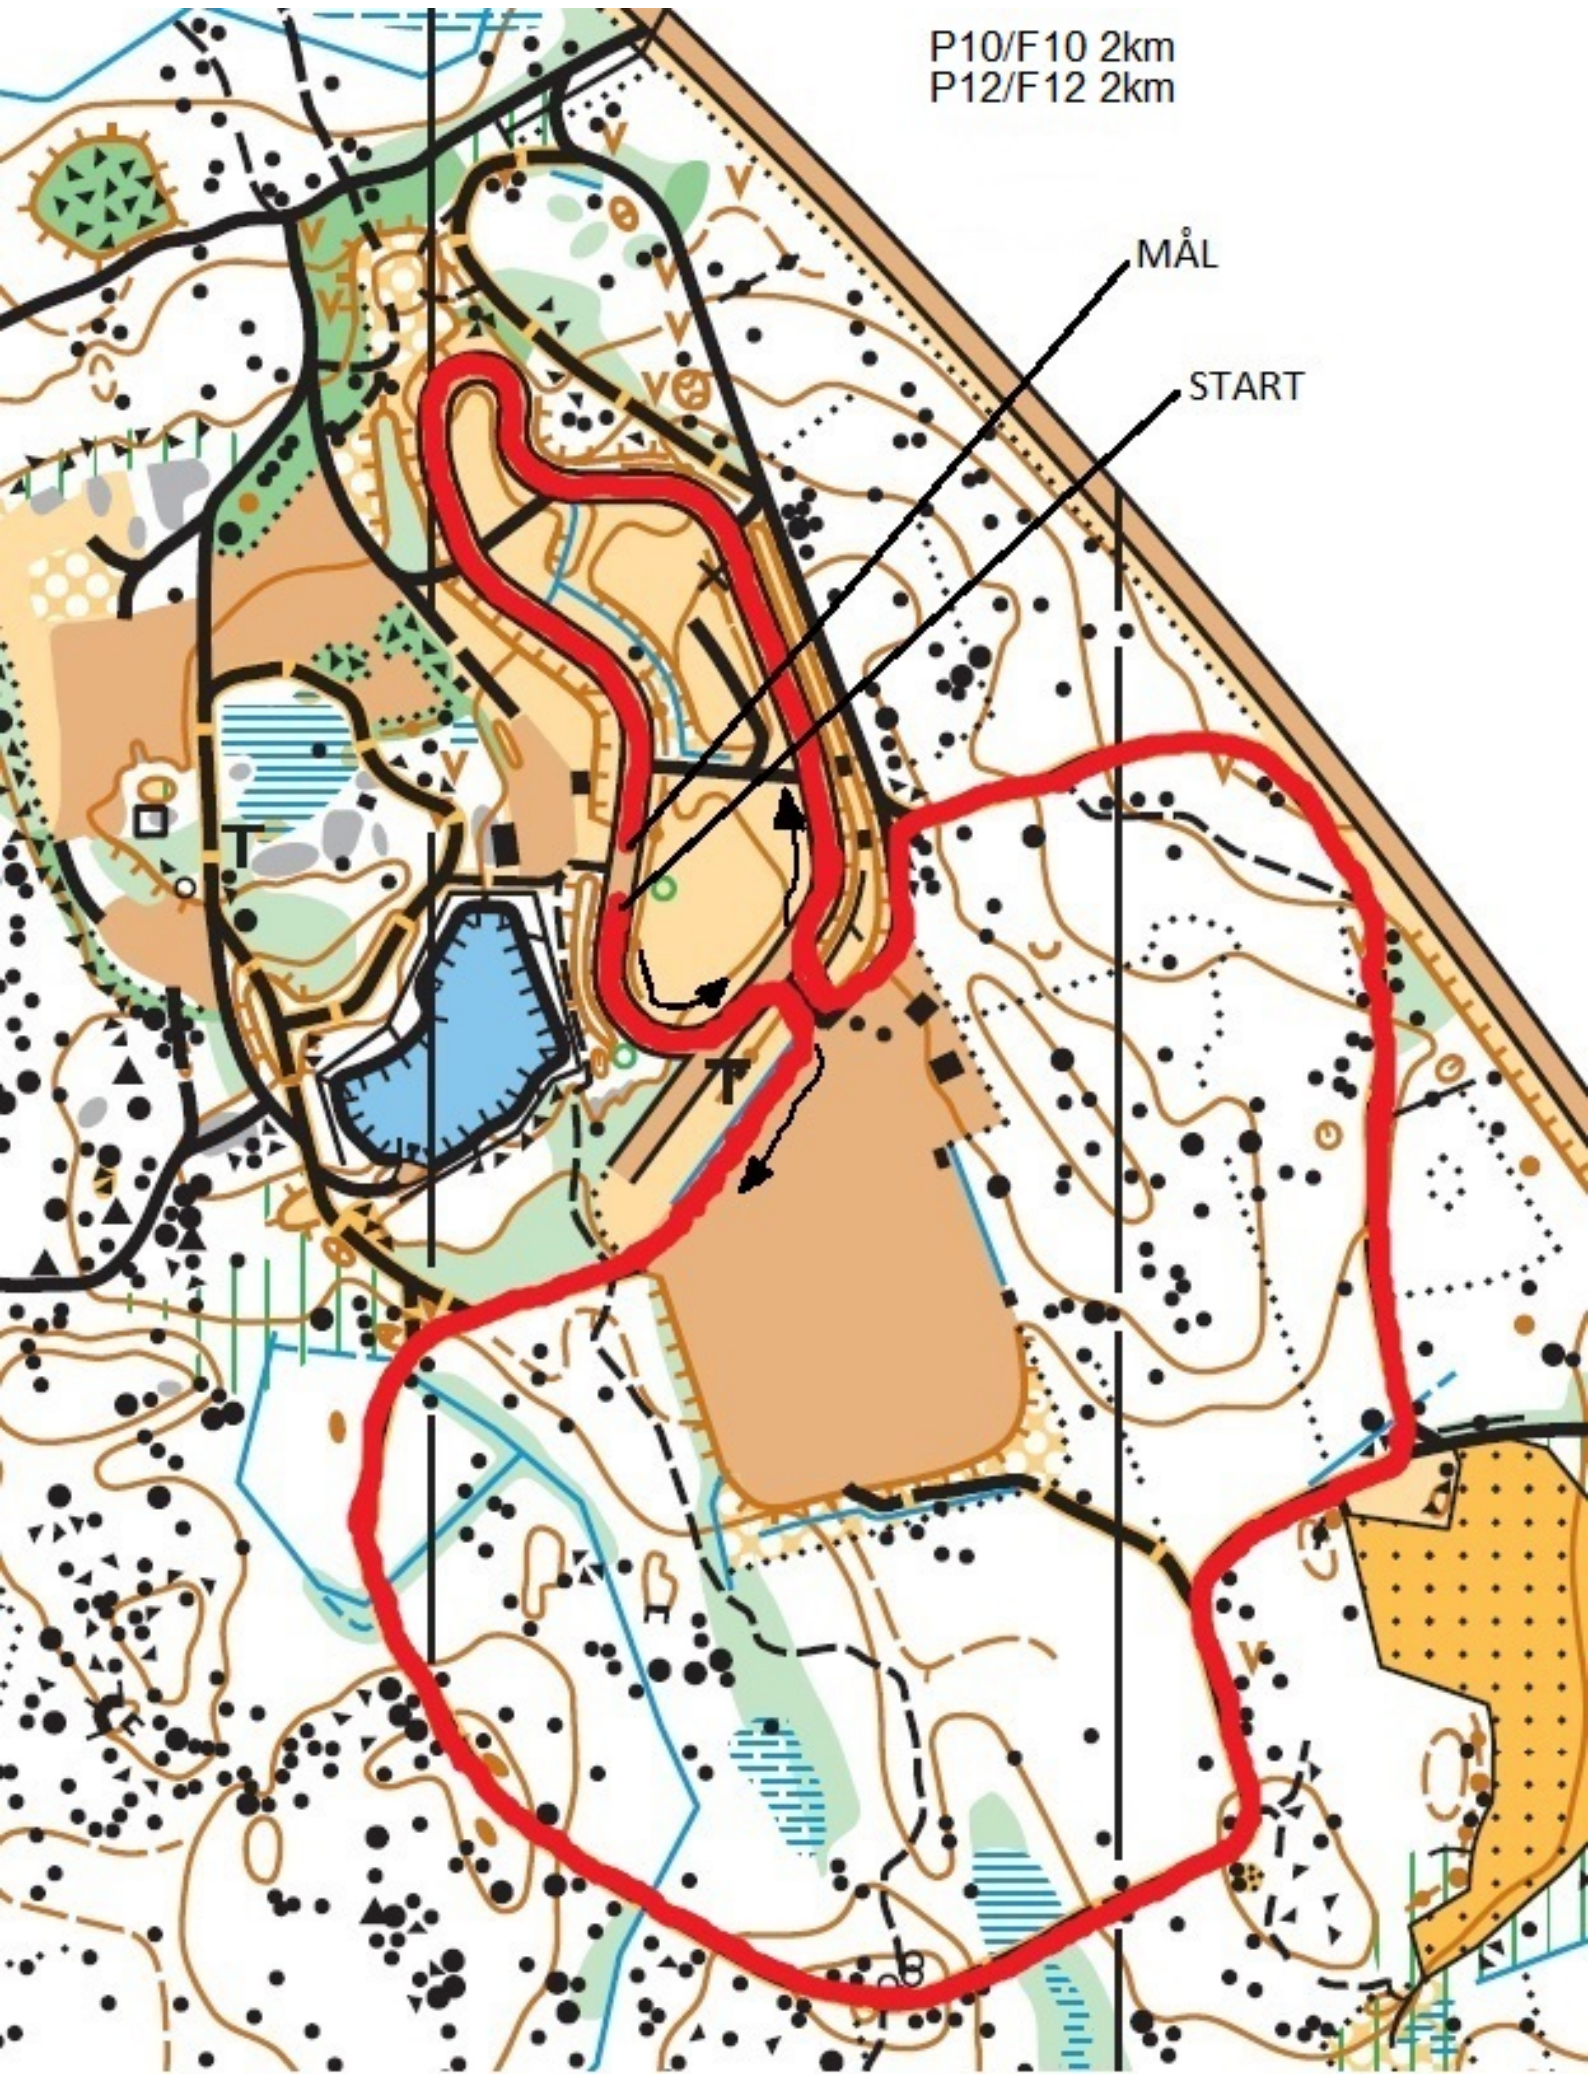

P6/F6 ett varv på bilbanan ca700m
P8/F8 ett varv på bilbanan ca700m

P10/F10 2km
P12/F12 2km

MÅL

START

P14/F14 3,3km
P16/F16 3,3km

MÅL
START