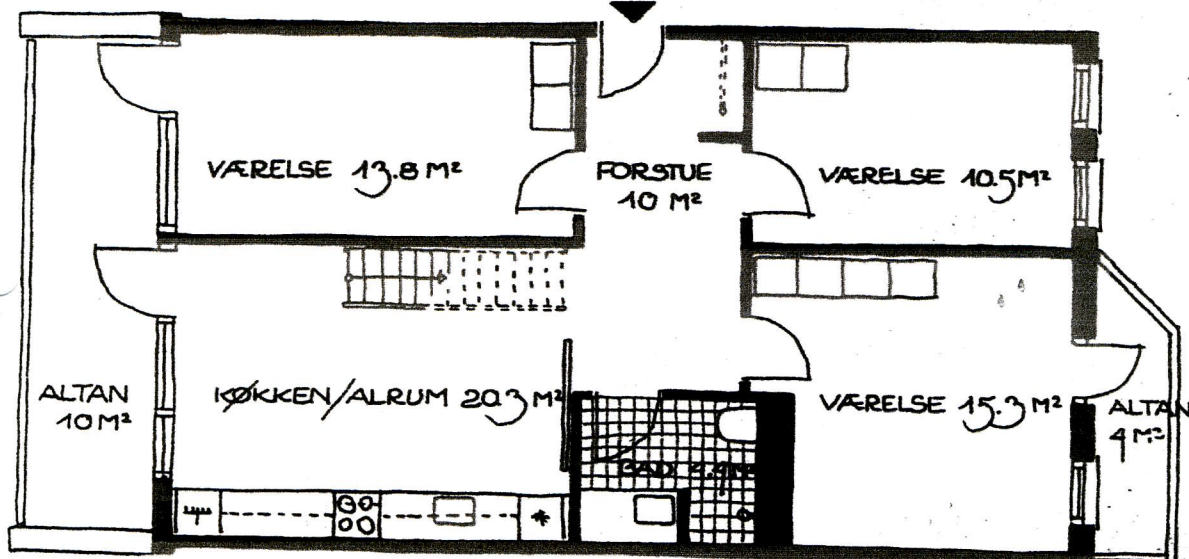

E 2 5 rums lejlighed på 136 m²

6 stk

Lejligheden har i underetagen to værelser, et køkken / alrum, hvorfra der fører en trappe til overetagen.

Her er en opholdsstue i åben forbindelse med køkken / alrum samt et værelse.

Den 10 m² store altan er sydvendt, den mindre altan på 4 m² er nord-øst vendt

OVERETAGE

UNDERETAGE

1 cm på planen = 1 m i lejligheden

målestok 1:100