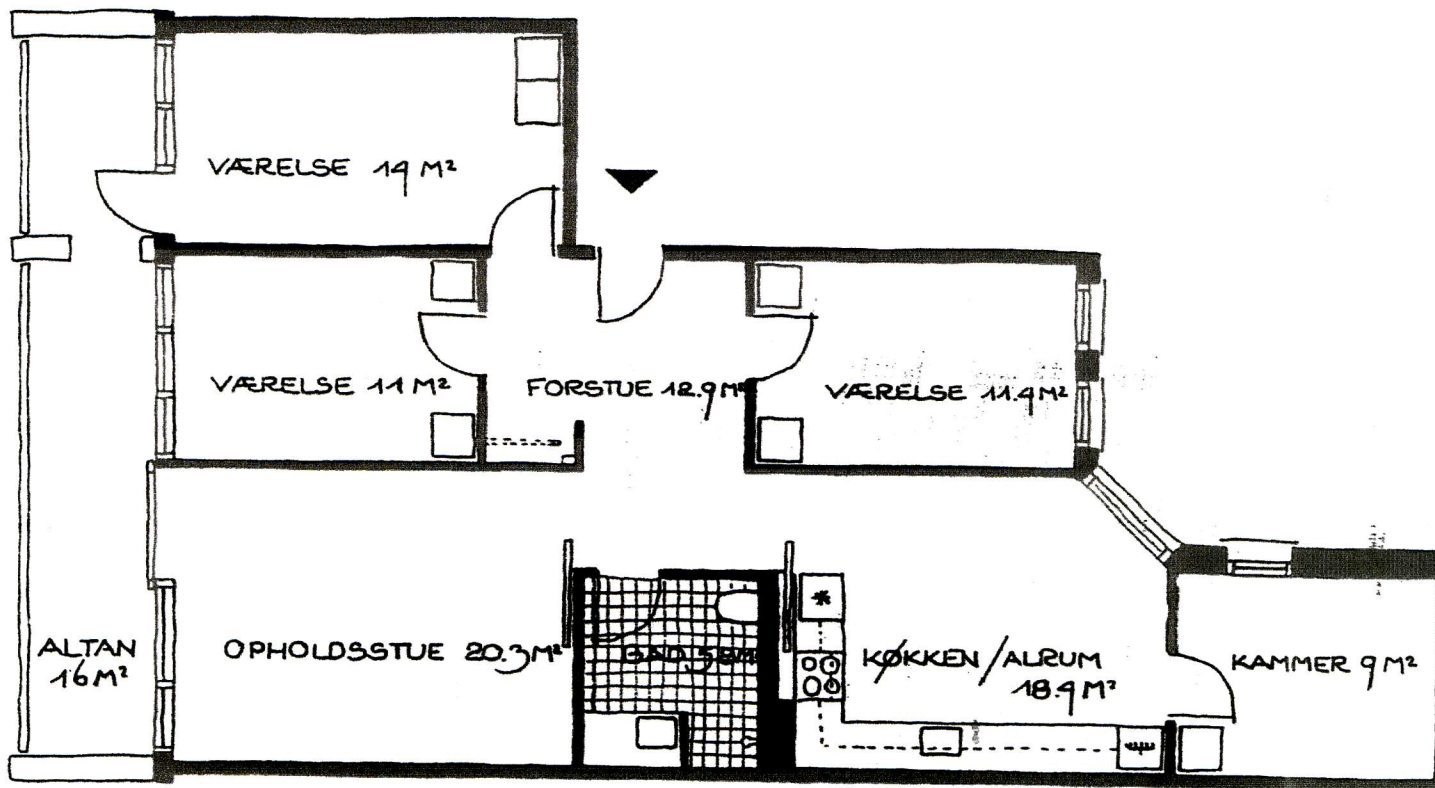

E 1 5 rums lejlighed på 129 m²

4 stk

Lejligheden har opholdsstue med skydedør til en 15 m² stor altan, et køkken/alrum med fransk altan, 3 værelser og et kammer.
Altanen er østvendt

LEJLIGHEDSPLAN