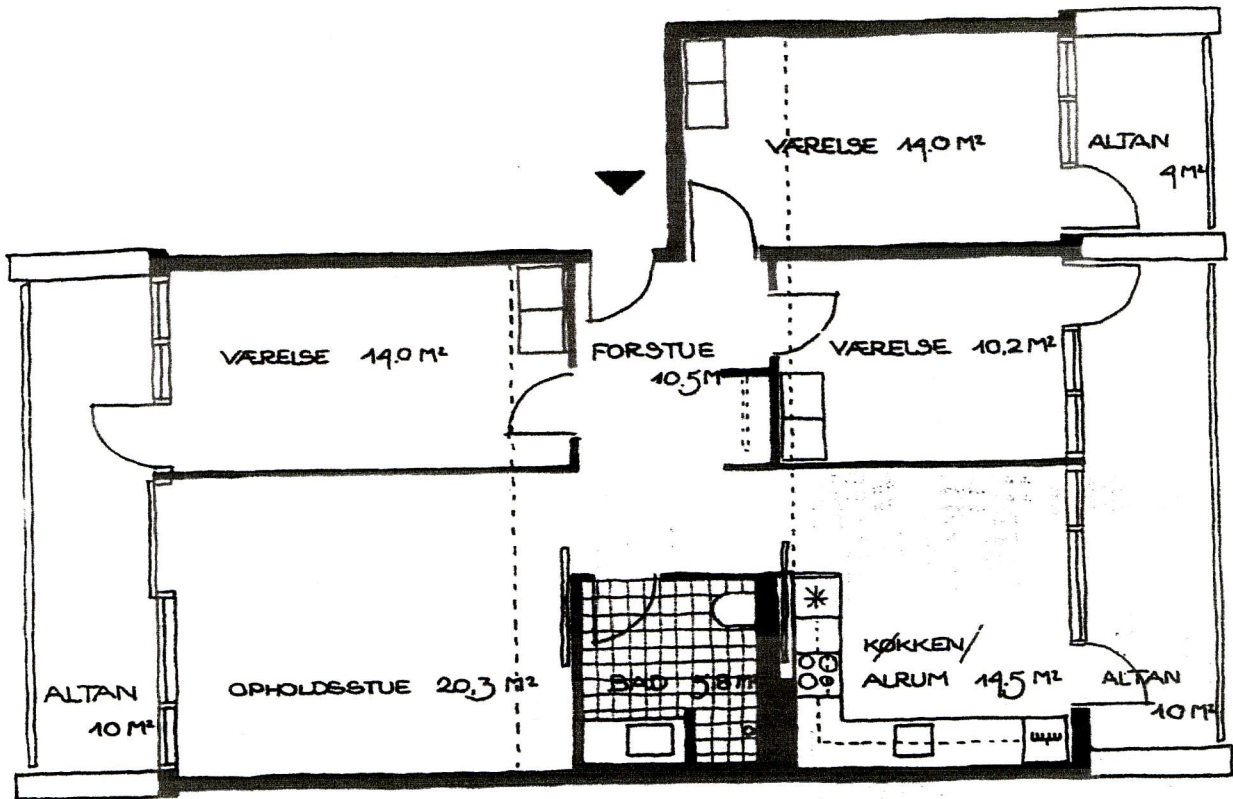

## 4 rums lejlighed på 114 m<sup>2</sup>

### 4 stk

Lejligheden har tre værelser, køkken/alrum, forstue og opholdsstue. Fra køkken/alrum og de to værelser er der udgang til to østvendte altaner på 10 m<sup>2</sup> og 4 m<sup>2</sup>. Fra opholdsstuen og det tredje værelse er der udgang til den vestvendte altan på 10 m<sup>2</sup>. Lejligheden i tagetagen indeholder opbevaringsplads på et 27 m<sup>2</sup> indskudt loft.