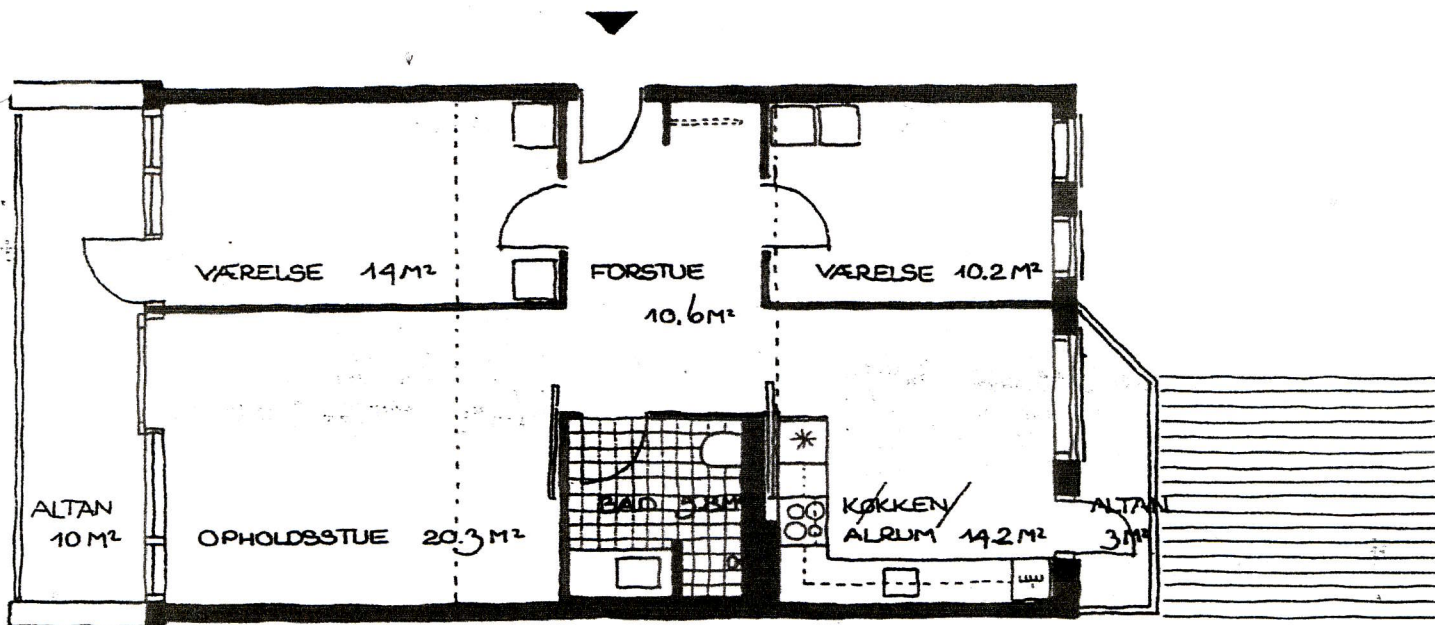

C6 3 rums lejlighed på 97 m²

2 stk

Lejligheden har to værelser, køkken/alrum, forstue og opholdsstue. Fra det ene værelse og opholdsstuen er der udgang til den østvendte altan på 10 m².

Fra køkken/alrum er der udgang til den vestvendte altan.

I lejligheden i tagetagen findes opbevaringsplads på et 27 m² indskudt loft.

LEJLIGHEDSPLAN