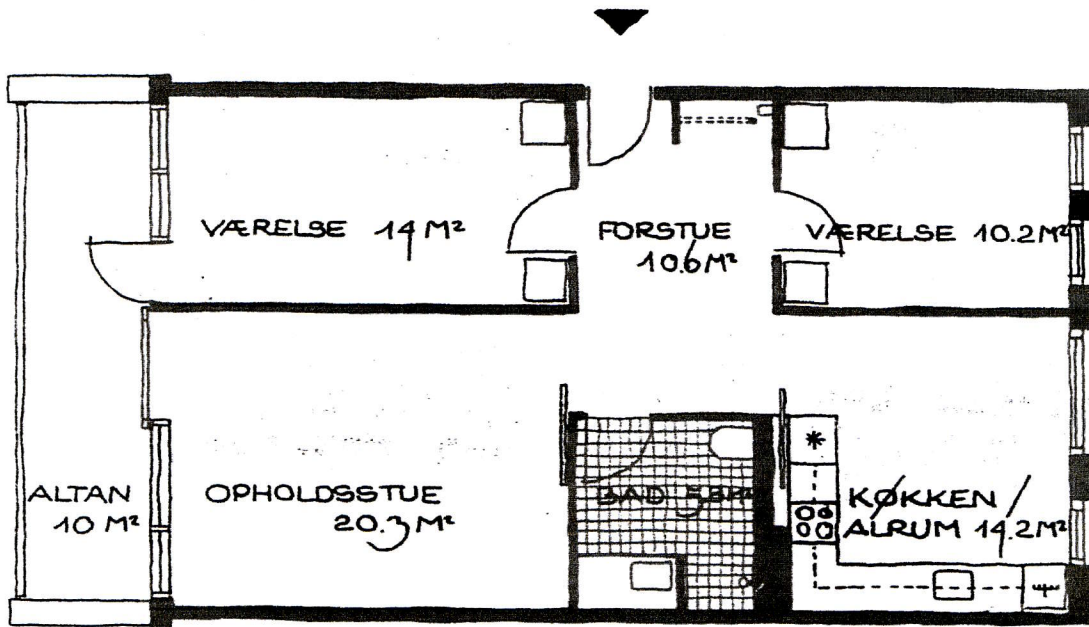

# C<sub>2</sub>

## 3 rums lejlighed på 97 m<sup>2</sup>

4 stk

Lejligheden har skydedør fra forstuen til opholdsstuen og det store køkken/alrum. Der er to værelser.

Altanen på 10 m<sup>2</sup> er sydvendt

LEJLIGHEDSPAN