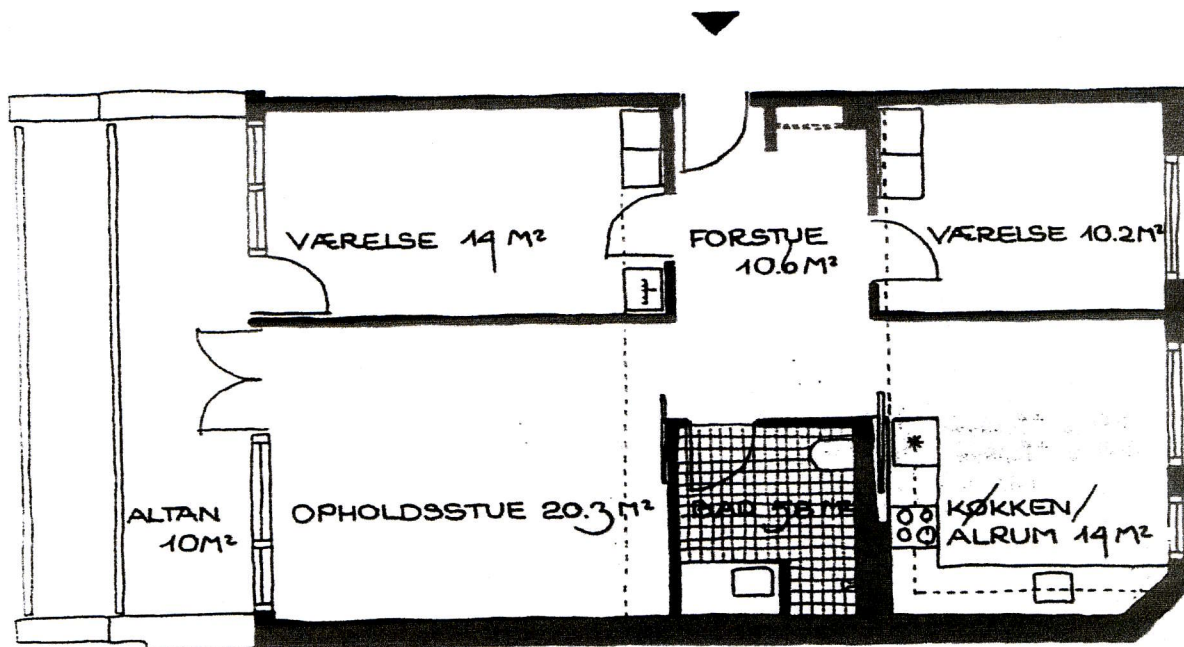

C1 3 rums lejlighed på 97 m²

1 stk

Lejligheden har skydedør fra forstuen til opholdsstuen og det store køkken/alrum. Der er to værelser.

Opholdsstue og altanen på ca. 10 m² er østvendt

Lejligheden har hems på 14 m² med fransk altandør og 10 m² opbevaringsplads på indskudt loft.