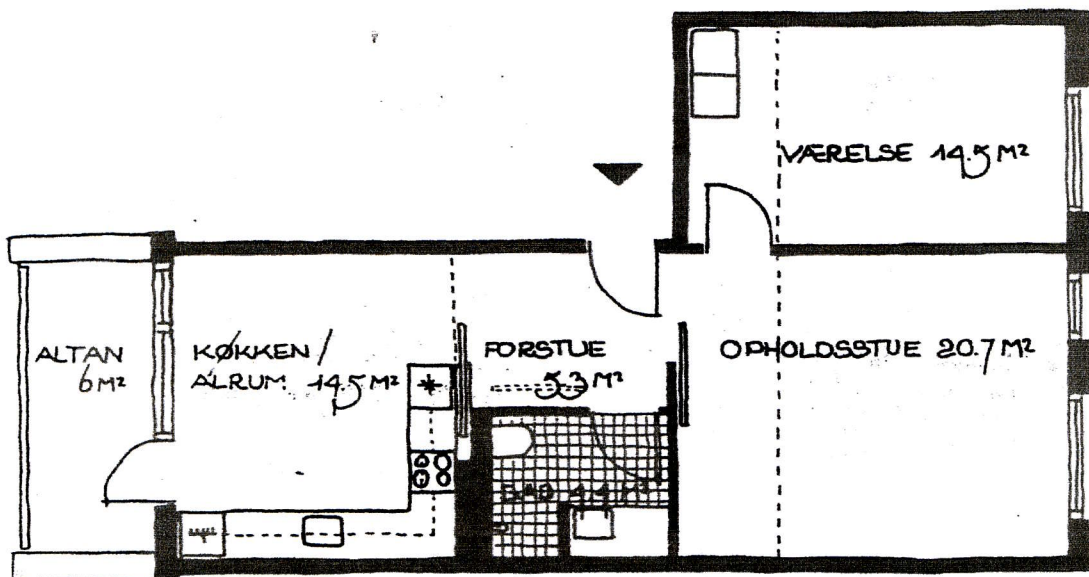

B₃

2 rums lejlighed på 80 m²

12 stk

Lejligheden har et soveværelse, det store køkken/alrum, forstuen og opholdsstuen er forbundet med skydedøre.

Opholdsstuen er syd- eller østvendt

Altanen på 6 m² er vest- eller nordvestvendt.

Lejligheden i tagetagen indeholder opbevaringsplads på 20 m² indskudt loft.

LEJLIGHEDSPLAN