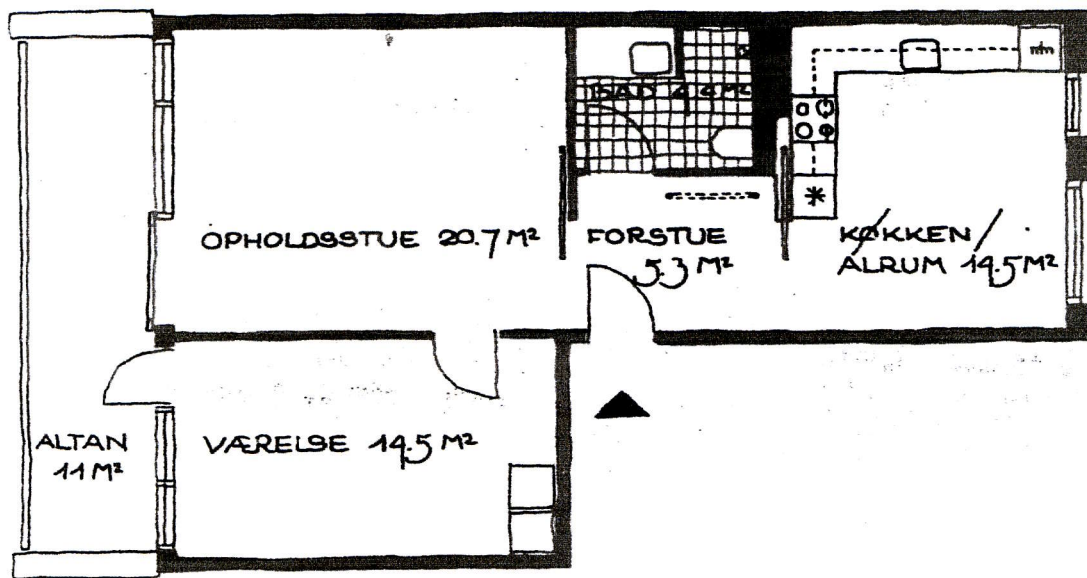

# B<sub>2</sub>

## 2 rums lejlighed på 80 m<sup>2</sup>

### 13 stk

Lejligheden har et soveværelse, det store køkken/ alrum, forstuen og opholdsstuen er forbundet med skydedøre.  
Opholdsstuen og altanen på 11 m<sup>2</sup> er sydvendte.

LEJLIGHEDSPLAN