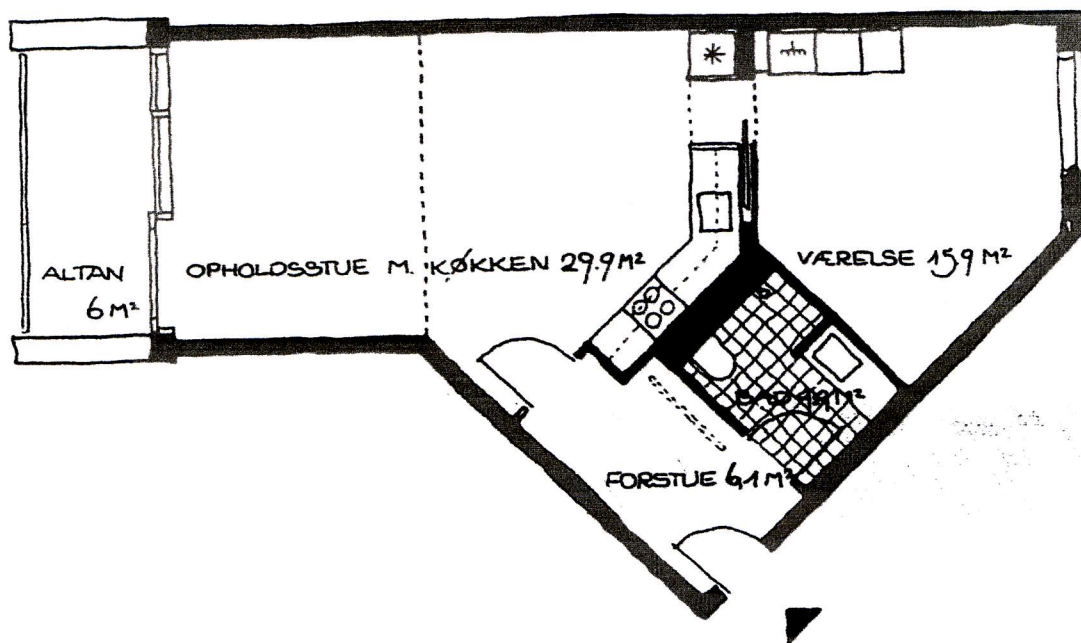

A5

2 rums lejlighed på 75 m²

6 stk

Lejligheden har et stort soveværelse, en forstue og en stor opholdsstue med køkken i niche.
Kosteskab i værelset er et fast skab.
Altanen vender mod øst eller syd
I lejligheden i tagetagen findes opbevaringsplads på et 29 m² indskudt loft.

LEJLIGHEDSPAN