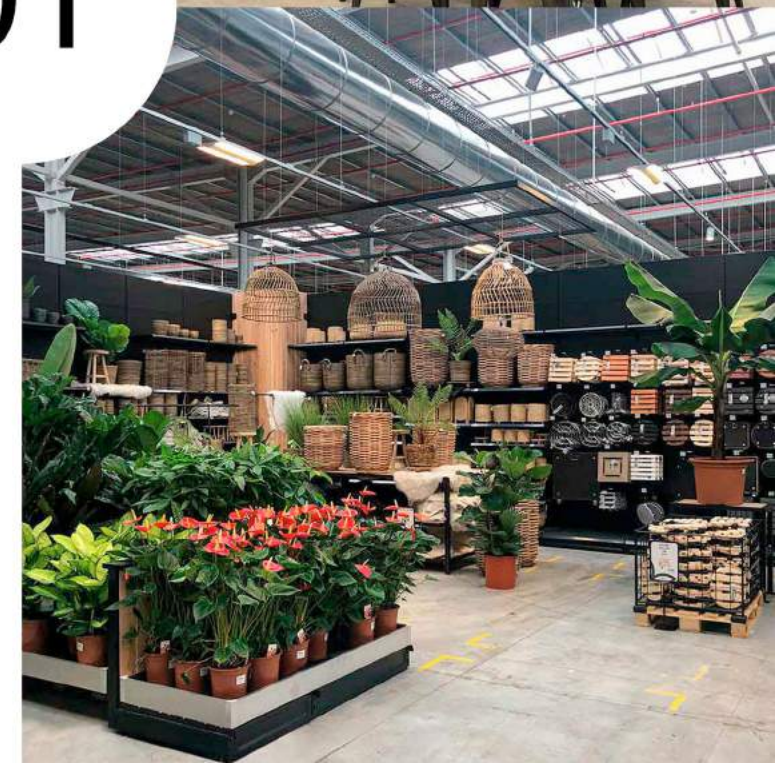

Expertise in
tuincentra

Betere winkelbeleving in tuincentra. Onze tuin is meer dan ooit een plek van plezier. Het is een leuke plek om te vertoeven. Het is de plek waar huisdieren leven en een verlengstuk van ons leven binnenshuis. Alles wat we nodig hebben voor onze tuin, vinden we terug in de tuincentra. De gezelligheid en blijheid die we ervaren in de tuin, wordt vertaald naar gezelligheid en blijheid in de tuincentra zelf.

Tuincentra worden gekenmerkt door diverse afdelingen, élk met een eigen identiteit en een eigen dynamiek. Afrekenen aan de balie is een geheel andere mindset dan producten ontdekken bij de dierenvoeding. Deze diverse identiteiten worden onder andere ondersteund door de juiste verlichting en muziekbeleving.

01