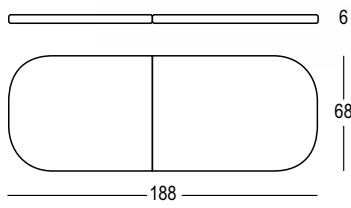

GUMBALL SUNLOUNGE

DESIGN
ALBERTO BROGLIATO
2011

CUSHION