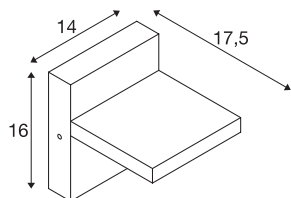

## TECHNISCHE GEGEVENS

Art.nr.	1002989
Draai- of zwenkbaar	kantelbaar
IP-code	IP 55
Schokbestendigheidsklasse	IK 03
Schokbestendigheid	0.35 Joule
Montage	opbouw
Montagebeschrijving	wand
Primaire nominale spanning	100-240V ~50/60Hz
Secundaire stroom/spanning	300 mA
Beschermingsklasse	I
Wattage	12 W
minimale omgevingstemperatuur	-25 °C
maximale omgevingstemperatuur	40 °C
Niveau van inschakelstroom	5 A
Duur van inschakelstroom	100 µs
Stroboscopisch effect (SVM)	0.02
Lumen	950/980 lm
Lichtkleurtemperatuur	3000/4000 Kelvin
Stralingshoek	100 °
Kleur	antraciet
CRI	80
LXXBXX-gegevens	L70B50

## Lichtbron

<b>Levensduur</b>	30000 h
<b>Lichtuitlaat</b>	direct
<b>Lengte</b>	14 cm
<b>Hoogte</b>	16 cm
<b>Diepte</b>	17.5 cm
<b>Nettogewicht</b>	1.254 kg
<b>Brutogewicht</b>	1.545 kg
<b>BIG WHITE pagina</b>	770