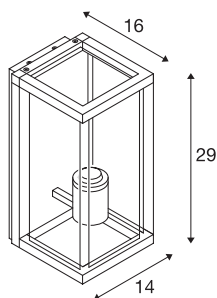

QUADRULO WL E27 outdoor wandarmatuur antraciet

Wandlamp uit de serie QUADRULO vervaardigd uit aluminium met helder lichtgevend oppervlak. Dankzij de hoge IP-beschermingsklasse is de armatuur, die verkrijgbaar is met of zonder bewegingsmelder, geschikt voor gebruik buitenshuis. Rechtstreeks op 230V netspanning aansluiten.

TECHNISCHE GEGEVENS

Art.nr.	1002403
Fitting	E27
Aantal fittingen	1
IP-code	IP 44
Schokbestendigheidsklasse	IK 02
Montage	opbouw
Montagebeschrijving	wand
Primaire nominale spanning	220-240V ~50/60Hz
Beschermingsklasse	I
Wattage	15 W
Kleur	antraciet
Lichtuitlaat	diffuus
Breedte	14 cm
Hoogte	29 cm
Diepte	16 cm
Nettogewicht	2.22 kg
Brutogewicht	2.837 kg
BIG WHITE pagina	745