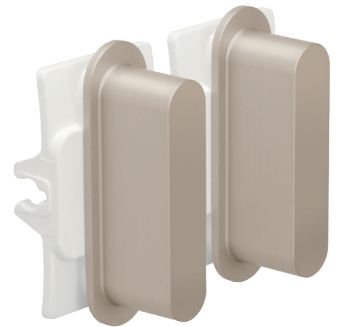

Niko Rocker set voor tweevoudige schakelfuncties, steel champagne coated

166-56002

4 jaar
garantie

De Niko Rocker set bevat een linker- en een rechterdeel. Het linkerdeel klikt op de linkerschakelfunctie. Het rechterdeel klikt op de rechterschakelfunctie. Klik de beide delen op de functie voordat je de Niko Rocker afdekplaat vastklikt.

De Niko Rocker set bevat een vast te klikken connector uit hoogwaardige, duurzame kunststof die de twee hendels vastklemt. De hendels zijn gemaakt van gelakt aluminium.

- Exclusieve materialen
- Metalen bedieningen
- Authentiek vintage design
- Belgisch design & vakmanschap
- Bewezen Niko kwaliteit
- Unieke verlichte schakelaar (door feedbackled toe te voegen)

Technische gegevens

Niko Rocker set voor tweevoudige schakelfuncties, steel champagne coated.

- Aantal bedieningsknoppen: 2 bedieningsknoppen
- Materiaal: gelakt aluminium
- Kleur: champagne gelakt (bij benadering NCS S 4005 - Y20R, RAL 080 70 10)
- Afmetingen (HxBxD): 31 x 16.9 x 18.5 mm
- Keurmerken: CEBEC
- Markering: CE