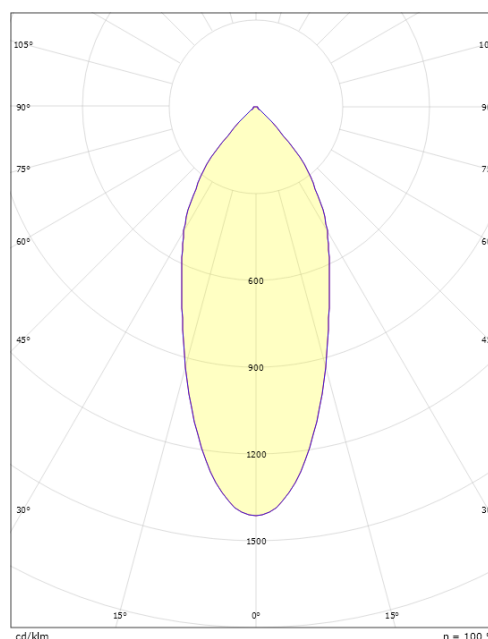

UniLED IsoSafe Airtight Zwart 680lm 3000K Ra 98 Faseafsnijding

Artikelcode: 904323
EAN: 7021989043232

Elektrisch

Wattage: 7W
System wattage: 8.5W
Spanning: 220-240V
Max. armaturen per stroomonderbreker: B10: 77, B16: 123, C10: 77, C16: 123

Lichttechniek

Soort lichtbron: LED
Luminous flux: 680lm
Werkzaamheid: 80 lm/W
Kleurtemperatuur: 3000K
Kleurweergave (CRI): Ra 98
MacAdams factor: SDCM: 2
levensduur: L90/B10>100,000
Lichtverdeling: Direct
Optiek: Reflector
Bundelhoek: 42°

Controle/dimmen

Type: Faseafsnijding

Bescherming

Isolatieklasse: Klasse II SELV

Energie en goedkeuringen

Bevat een lichtbron met energieklasse: F

Materiaal en afwerking

Behuizing: Aluminium
Kleur: Zwart (RAL 9004)
Materiaal afdekking: Gehard glas

Montage/Aansluiting

Montage: Inbouw, Binnen / Buiten
Aansluiting: Schroefloos klemmenblok

Afmetingen

Hoogte (mm) H: 37
Diameter (mm) D: 94
Cut-out (mm): 76
Inbouwdiepte plafond (mm): 35
Afstand tot brandbaar materiaal (mm): 0mm
Gewicht (kg) bruto/netto: 0.48 / 0.4

Verpakking

Verpakkingsafmetingen (mm): 115 x 100 x 95

7 021 989 043 232