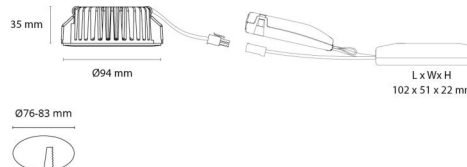

Lichttechniek

Soort lichtbron: LED
 Luminous flux: 680lm
 Werkzaamheid: 80 lm/W
 Kleurtemperatuur: 3000K
 Kleurweergave (CRI): Ra 98
 MacAdams factor: SDCM: 2
 levensduur: L90/B10>100,000
 Lichtverdeling: Direct
 Optiek: Reflector
 Bundelhoek: 42°

Controle/dimmen

Type: Faseafsnijding

Bescherming

Isolatieklasse: Klasse II SELV

Energie en goedkeuringen

Bevat een lichtbron met energieklasse: F

Materiaal en afwerking

Behuizing: Aluminium
 Kleur: Zwart (RAL 9004)
 Materiaal afdekking: Gehard glas

Montage/Aansluiting

Montage: Inbouw, Binnen / Buiten
 Aansluiting: Schroefloos klemmenblok

Afmetingen

Hoogte (mm) H: 37
 Diameter (mm) D: 94
 Cut-out (mm): 76
 Inbouwdiepte plafond (mm): 35
 Afstand tot brandbaar materiaal (mm): 0mm
 Gewicht (kg) bruto/netto: 0.48 / 0.4

Verpakking

Verpakkingsafmetingen (mm): 115 x 100 x 95

7 021 989 043 232