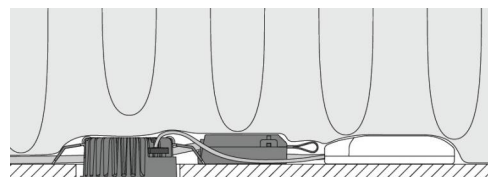

UniLED IsoSafe Airtight Zwart 680lm 3000K Ra 98 Faseafsnijding

Artikelcode: 904323
EAN: 7021989043232

Elektrisch

Wattage: 7W
System wattage: 8.5W
Spanning: 220-240V
Max. armaturen per stroomonderbreker: B10: 77, B16: 123, C10: 77, C16: 123

Lichttechniek

Soort lichtbron: LED
Luminous flux: 680lm
Werkzaamheid: 80 lm/W
Kleurtemperatuur: 3000K
Kleurweergave (CRI): Ra 98
MacAdams factor: SDCM: 2
levensduur: L90/B10>100,000
Lichtverdeling: Direct
Optiek: Reflector
Bundelhoek: 42°

Controle/dimmen

Type: Faseafsnijding

Bescherming

Isolatieklasse: Klasse II SELV

Energie en goedkeuringen

Bevat een lichtbron met energieklasse: F

Materiaal en afwerking

Behuizing: Aluminium
Kleur: Zwart (RAL 9004)
Materiaal afdekking: Gehard glas

Montage/Aansluiting

Montage: Inbouw, Binnen / Buiten
Aansluiting: Schroefloos klemmenblok

Afmetingen

Hoogte (mm) H: 37
Diameter (mm) D: 94
Cut-out (mm): 76
Inbouwdiepte plafond (mm): 35
Afstand tot brandbaar materiaal (mm): 0mm
Gewicht (kg) bruto/netto: 0.48 / 0.4

Verpakking

Verpakkingsafmetingen (mm): 115 x 100 x 95

7 021 989 043 232