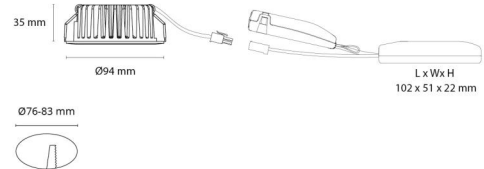

Controle/dimmen

Type: Faseafsnijding

Bescherming

Isolatieklasse: Klasse II SELV

Energie en goedkeuringen

Bevat een lichtbron met energieklasse: F

Materiaal en afwerking

Behuizing: Aluminium
 Kleur: Matwit (RAL 9003)
 Materiaal afdekking: Gehard glas

Montage/Aansluiting

Montage: Inbouw, Binnen / Buiten
 Aansluiting: Schroefloos klemmenblok

Afmetingen

Hoogte (mm) H: 37
 Diameter (mm) D: 94
 Cut-out (mm): 76
 Inbouwdiepte plafond (mm): 35
 Afstand tot brandbaar materiaal (mm): 0mm
 Gewicht (kg) bruto/netto: 0.48 / 0.4

Verpakking

Verpakkingsafmetingen (mm): 115 x 100 x 95

cd/klm
 — C0/C180
 — C90/C270

7 0 2 1 9 8 9 0 4 3 2 1 8