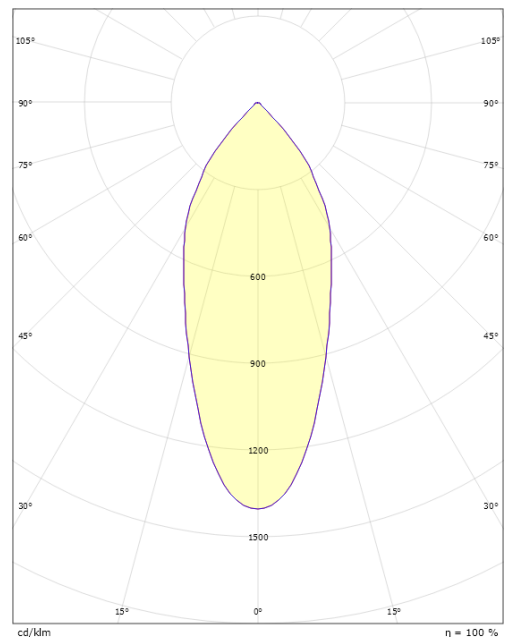

Verpakking

Verpakkingsafmetingen (mm): 115 x 100 x 95

cd/klm
— C0/C180
— C90/C270

7 0 2 1 9 8 9 0 4 3 2 1 8