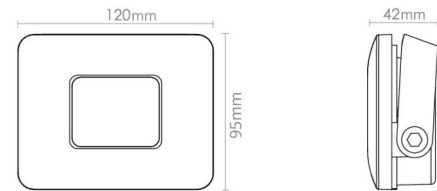

Flom Grafiet Mini 1060lm 3000K Ra>80 Niet dimbaar

Artikelcode: 630018
 EAN: 7021986300185

Elektrisch

System wattage: 10W
 Spanning: 220-240V
 Max. armaturen per stroomonderbreker: B10: 40, B16: 65, C10: 44, C16: 72

Lichttechniek

Soort lichtbron: LED
 Luminous flux: 1060lm
 Werkzaamheid: 106 lm/W
 Kleurtemperatuur: 3000K
 Kleurweergave (CRI): Ra>80
 MacAdams factor: SDCM: 3
 levensduur: L80/B50>50,000
 Min. omgevingstemperatuur: -25°C
 Lichtverdeling: Direct
 Optiek: Gematteerd glas
 Bundelhoek: 100°
 Zichtbare flikkeren (SVM): 0.29
 Stroboscopisch flikkeren (SVM): 0.03

Montage/Aansluiting

Montage: Opbouw, Buiten
 Kabel: Kabel 1,5m

Afmetingen

Lengte (mm) L: 120
 Breedte (mm) W: 95
 Hoogte (mm) H: 44
 Gewicht (kg) bruto/netto: 0.667 / 0.607

Verpakking

Verpakkingsafmetingen (mm): 170 x 130 x 60