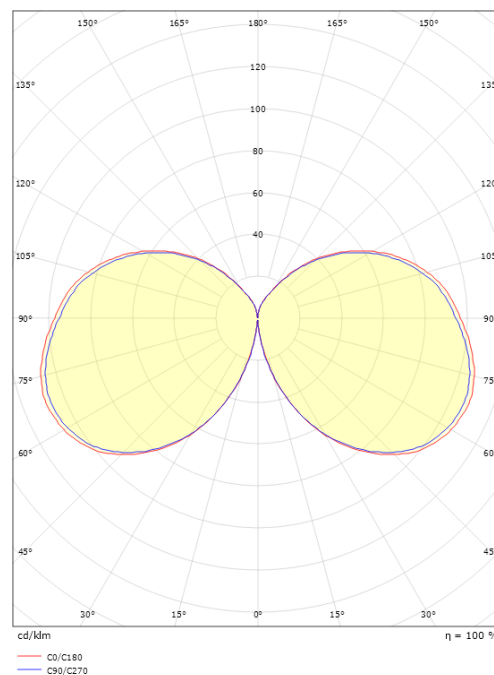

Opus R Grafiet 580lm 3000K Ra>80 Faseafsnijding

Artikelcode: 623742
 EAN: 7021986237429

Elektrisch

Wattage: 11,5W
 System wattage: 10W
 Spanning: 220-240V

Lichttechniek

Soort lichtbron: LED
 Luminous flux: 580lm
 Werkzaamheid: 58 lm/W
 Kleurtemperatuur: 3000K
 Kleurweergave (CRI): Ra>80
 MacAdams factor: SDCM: 3
 levensduur: L70/B50>50,000
 Lichtverdeling: Direct
 Optiek: Opaal
 Bundelhoek: 360°
 Fotobiologische veiligheid: RG 0

Montage/Aansluiting

Montage: Op oppervlakken of grondanker , Buiten
 Aansluiting: Schroefloos klemmenblok

Afmetingen

Hoogte (mm) H: 396
 Diameter (mm) D: 216
 Gewicht (kg) bruto/netto: 4.236 / 3.95

Verpakking

Verpakkingsafmetingen (mm): 230 x 230 x 410

7 0 2 1 9 8 6 2 3 7 4 2 9