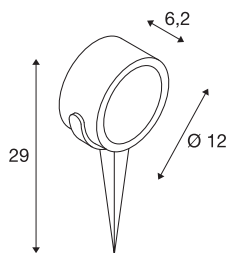

## SITRA 360 SPIKE

outdoor grondpin, eenvlammig, TCR-TSE, IP44, antraciet, max. 9W

Het aluminium grondpinarmatuur uit de SITRA 360 SPIKE reeks is dankzij de kardanisch draai- en richtbare spot en de beschermklasse IP44 buiten zo goed als universeel inzetbaar. Met behulp van de aansluitkabel met netstekker wordt het armatuur rechtstreeks aangesloten op 230V netspanning. De SITRA 360 SPIKE reeks bevat verder nog staan-, wand- en plafondarmaturen en is dus universeel inzetbaar.

## TECHNISCHE GEGEVENS

Art.nr.	231525
Fitting	GX53
Aantal fittingen	1
Zwenkbereik	90 °
Draai- of zwenkbaar	Draai- en kantelbaar
IP-code	IP 44
Schokbestendigheidsklasse	IK 04
Schokbestendigheid	0.5 Joule
Montage	opbouw
Montagebeschrijving	grond
Primaire nominale spanning	220-240V ~50/60Hz
Beschermingsklasse	I
Wattage	9 W
Kleur	antraciet
Lichtuitlaat	direct
Lengte	12 cm
Breedte	6.2 cm
Hoogte	12 cm
Nettogewicht	0.695 kg
Brutogewicht	0.802 kg
BIG WHITE pagina	703