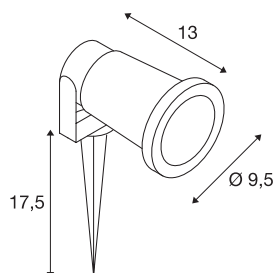

NAUTILUS SPIKE XL

outdoor grondpinarmatuur, QPAR51, IP65, zwart, max. 11 W, incl. kabel van 1,5 m met stekker

De mobiele spots van de NAUTILUS reeks zijn de plug & play bestsellers van SLV, die al vele jaren schitteren in ontelbare commerciële en private outdoor ruimtes. De redenen liggen voor de hand: compromisloze kwaliteit wat duurzaamheid en flexibiliteit betreft. Bovendien creëert een buitenarmatuur van NAUTILUS zowel in koude winternachten als op warme zomeravonden een unieke sfeer en mooie effecten in de tuin. Ongeacht of u met Nautilus uw bloemen, bomen of waterpartijen wilt verlichten. De NAUTILUS reeks is verkrijgbaar in uiteenlopende uitvoeringen, vormen en kleuren, met stekker of open kabeleinde, met montageplaat of grondpin. Let bij de versies met een GU10 fitting op de maximale afmetingen en wattage voor de benodigde lamp (niet in de levering inbegrepen). Wanneer laat u zich overtuigen door de vele voordelen van deze klassieker van SLV?

TECHNISCHE GEGEVENS

Art.nr.	227410
Fitting	GU10
Lamp	LED GU10 51mm
Aantal fittingen	1
Inclusief lampen	Geen
Zwenkbereik	180 °
Draai- of zwenkbaar	kantelbaar
IP-code	IP 44 / IP 65
Schokbestendigheidsklasse	IK 06
Schokbestendigheid	1 Joule
Montage	opbouw
Montagebeschrijving	grond
Primaire nominale spanning	220-240V ~50/60Hz
Beschermingsklasse	I
Wattage	11 W
Kleur	zwart
Lichtuitlaat	direct
Lengte	13 cm
Diameter	9.5 cm
Lengte grondpin	17.5 cm
Nettogewicht	0.581 kg
Brutogewicht	0.646 kg