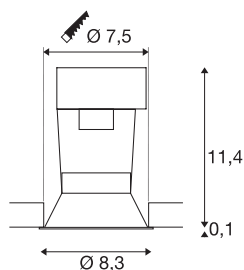

HORN 1

inbouwarmatuur, QPAR51, eenvlammig, rond, mat zwart, max. 50W, incl. clipveren

Vast laagvolt inbouwarmatuur van de HORN reeks. Bij de stalen lamp is de lichtbron naar achteren verzet ingebouwd. Door deze constructie wordt een bijzondere optiek verkregen. Verder zijn uitvoeringen met meerdere vlammen en hoogvolt uitvoeringen verkrijgbaar.

TECHNISCHE GEGEVENS

Art.nr.	112910
Fitting	GU10
Aantal fittingen	1
IP-code	IP20
Montage	inbouw
Montagebeschrijving	plafond
Primaire nominale spanning	220-240V ~50/60Hz
Beschermingsklasse	I
Wattage	50 W
Kleur	zwart
Lichtuitlaat	direct
Hoogte	12.5 cm
Diameter	8.3 cm
Nettogewicht	0.156 kg
Brutogewicht	0.193 kg
Uitsparingsvorm	rond
Inbouwdiepte	13.5 cm
Inbouwdiameter	7.5 cm
BIG WHITE pagina	220