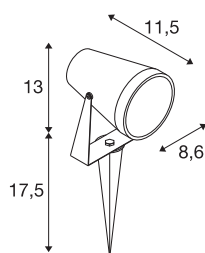

TECHNISCHE GEGEVENS

Art.nr.	1004757
Fitting	GU10
Draai- of zwenkbaar	kantelbaar
IP-code	IP 65
Schokbestendigheidsklasse	IK 04
Montage	mobiel
Primaire nominale spanning	220-240V ~50/60Hz
Beschermingsklasse	I
Wattage	7 W
minimale omgevingstemperatuur	-20 °C
maximale omgevingstemperatuur	40 °C
Kleur	zwart
Lichtuitlaat	direct
Lengte	11.5 cm
Breedte	10 cm
Hoogte	13 cm
Lengte grondpin	17.5 cm
Nettogewicht	0.517 kg
Brutogewicht	0.583 kg
BIG WHITE pagina	693