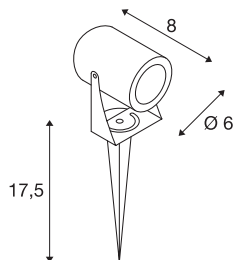

## LED SPIKE

led buitenlamp met grondpin, antraciet, IP55, 3000K, 40°

De in meerdere kleuren verkrijgbare lamp met grondpin LED SPIKE is met een krachtige, warmwitte 6 watt led uitgerust. De aluminium lamp kan via de voedingskabel inclusief stekker direct op 230 V netspanning aangesloten worden. Door beschermingsklasse IP55 is de lamp geschikt voor buitengebruik.

## TECHNISCHE SPECIFICATIES

Art.nr.:	1002201
Primaire nominale spanning	100-240V ~50/60Hz mA/V
Secundaire stroom / secundaire spanning	240mA
Lengte	8 cm
Lange grondpin	17.2 cm
Hoogte	10 cm
Diameter	6 cm
Nettogewicht	0.536 kg
Brutogewicht	0.605 kg
IP-code	IP 55
Veiligheidsklasse	I
Slagvastheidsklasse	IK06
Slagvastheid	1 Joule
Montage	Mobiel
Wattage	6 W
Lumen	400 lm
Lichtkleurtemperatuur	3000 Kelvin
Stralingshoek	40 °
Kleur	antraciet
CRI	80
LXXBXX gegevens	L70B50
Levensduur	30000 h

## Lichtbron

916630		minimale omgevingstemperatuur	0 °C
		maximale omgevingstemperatuur	45 °C
		BIG WHITE pagina	601